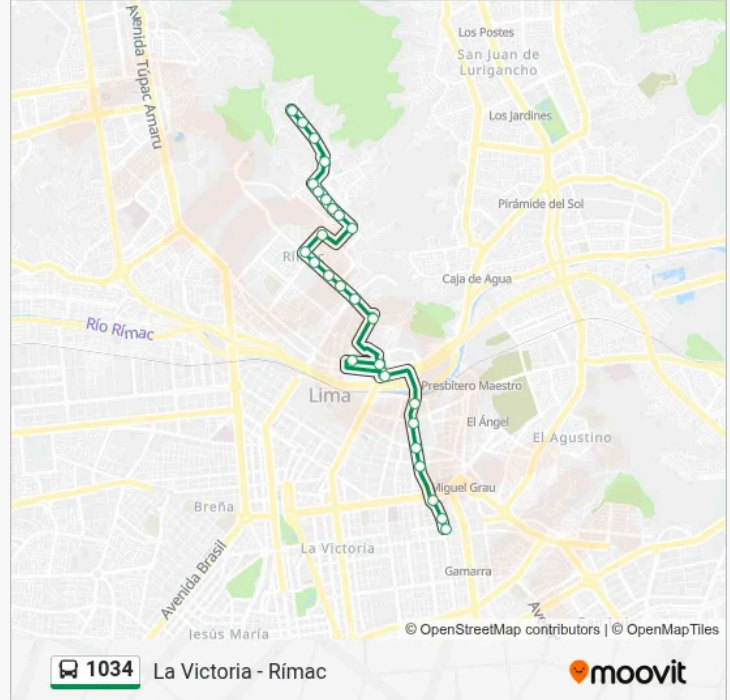

Línea 1034**Rímac - La Victoria [La 36]**

Usa La App

La línea 1034 de autobús (Rímac - La Victoria [La 36]) tiene 2 rutas. Sus horas de operación los días laborables regulares son:

(1) a La Victoria - Rímac: 05:30-22:25(2) a Rímac - La Victoria: 05:00-22:00

Información de la línea 1034 de autobús**Dirección:** La Victoria - Rímac**Paradas:** 27**Duración del viaje:** 23 min**Resumen de la línea:**

Parque Benigno Farfán

Arzola

Valderrama, 478

Avenida Flor De Amancaes, A55

Cerezos

Pasaje 17

Mónaco

Sentido: Rímac - La Victoria

42 paradas

[VER HORARIO DE LA LÍNEA](#)

Mónaco

Pasaje 17

Información de la línea 1034 de autobús

Dirección: Rímac - La Victoria

Paradas: 42

Duración del viaje: 28 min

Resumen de la línea:

La Colonia

Plaza Vea

Antón Sánchez