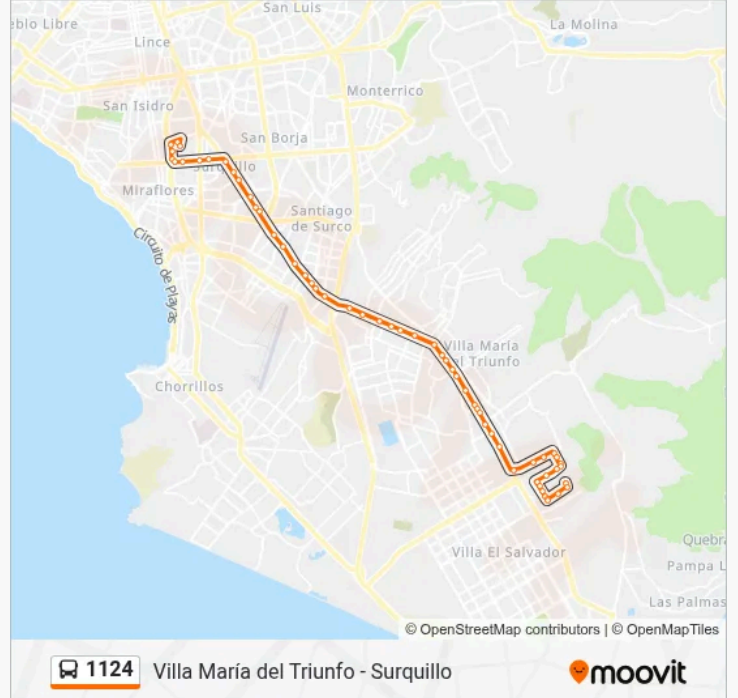

Curva / Real Plaza V.M.T.

Minsa Vmt - Centro Materno Daniel Alcides Carrion

Ikarus

Pesquero Vmt

Pesquero De V.M.T

Estacion Villa Maria

Elektra

Lirios

Orquídeas

Estación María Auxiliadora

Los Heroes

Estacion San Juan

Sedapal

Ciudad

Caraveli

Atocongo

Bolichera

El Sol

Avenida Santiago De Surco, 4703

Jorge Chávez

Avenida Surco

Ayacucho

Grifo

El Sauce

Laurel Rosa

Villarán

Roca Y Boloña

Polideportivo Carlos A. Moscoso

Open Plaza Angamos

San Felipe

Paradero Panamá

Dante Alcócer