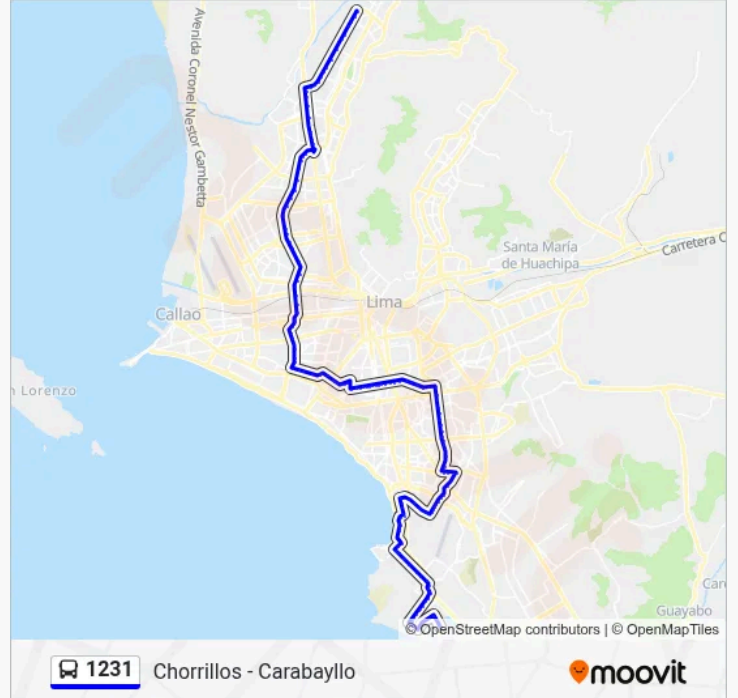

Información de la línea 1231 de autobús**Dirección:** Chorrillos - Carabaylo**Paradas:** 155**Duración del viaje:** 154 min**Resumen de la línea:**

Matellini

Avenida Defensores Del Morro, 2065

Tottus

Avenida Defensores Del Morro, 1021

Av. Pedro De Osma, 501

Av. Pedro De Osma, 413

28 De Julio

28 De Julio, 203

Plaza De Armas De Barranco

Colina

Cajamarca

Piérola

Batalla De Ayacucho 196

Arica

Ayacucho X Doña Delmira

Doña Ana

Av. Ayacucho Con Doña Rosa

Estación Ayacucho

Av. Ayacucho Con Av. Benavides

Mercado Benavides

Óvalo Higuiereta / Cabitos

Estación Cabitos

Manuel Scorza

Villarán

Ghiberti

Monterrico

Angamos

Real Plaza