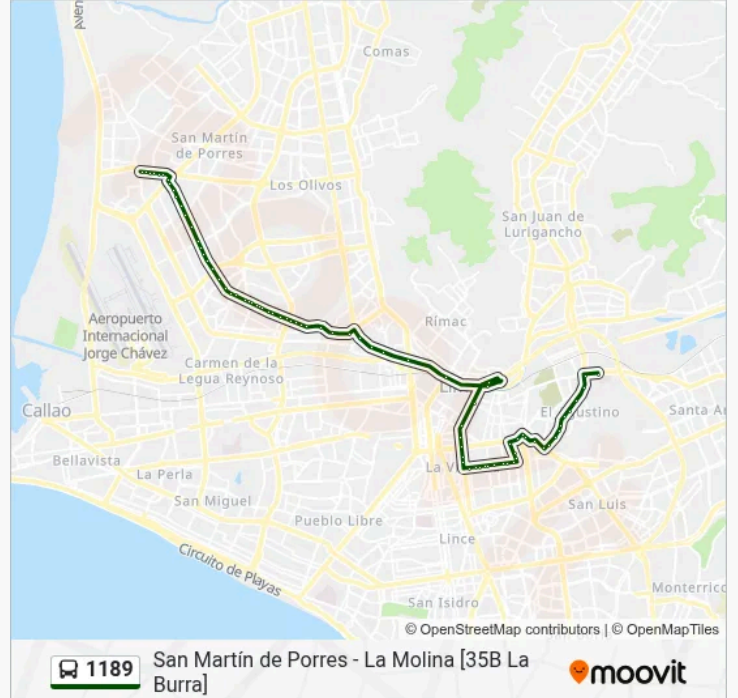

Parroquia

Ovalo Previ

Salaverry

Próceres

Avenida José Granda, 3877

Avenida José Granda 3877

Avenida José Granda, 3501

Mercado

Avenida José Granda, 3877

Avenida José Granda, 3303

Avenida José Granda, 3243

Avenida José Granda, 3167

Óvalo Granda

Óvalo Granda

Avenida José Granda, 2929

Avenida José Granda, 2484

Politécnico

Chile

Avenida José Granda, 2097

Óvalo Habich

Habich

Puente Control

Porvenir

Caquetá

Puente Trujillo

Acho

Acho

Jr. Junin

Jiron Apurimac

Leticia

Grau

García Naranjo