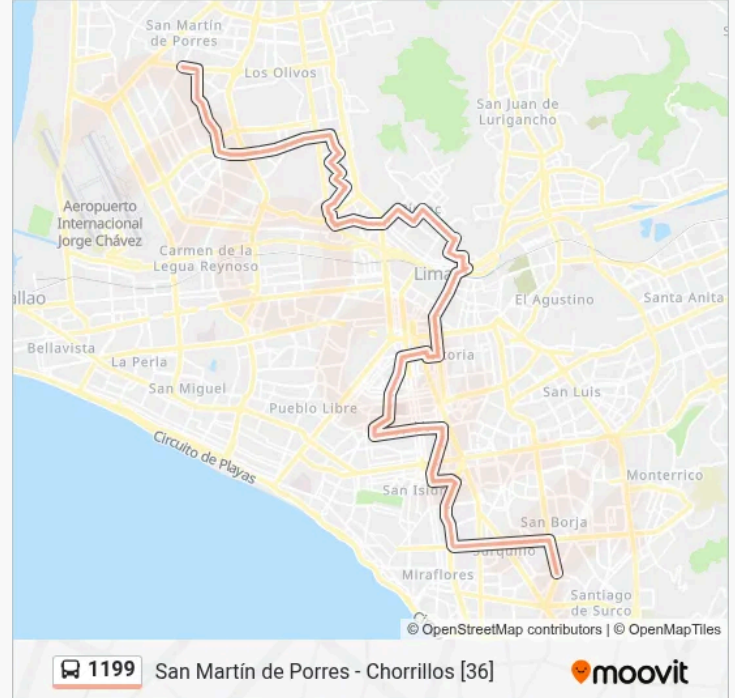

Avenida Paseo Parodi, 321

Los Jazmines

Las Lilas & Prolongación Iquitos

Risso

Pardo De Zela

Francisco Lazo

Merino

Arequipa

Arenales

Conococho

Guisse

Garcilaso De La Vega

Pezet Y Monel

Mama Oclo

Parque De Los Bomberos

Salaverry

San Felipe

Hospital Del Empleado / Edgardo Rebagliati

Mariátegui

6 De Agosto

Pablo Bermúdez (Ministerios)

Campo De Marte

Wilson

28 De Julio

Flores

Iquitos

Manco Capac

García Naranjo

Leticia

Puno

Junín

Amazonas