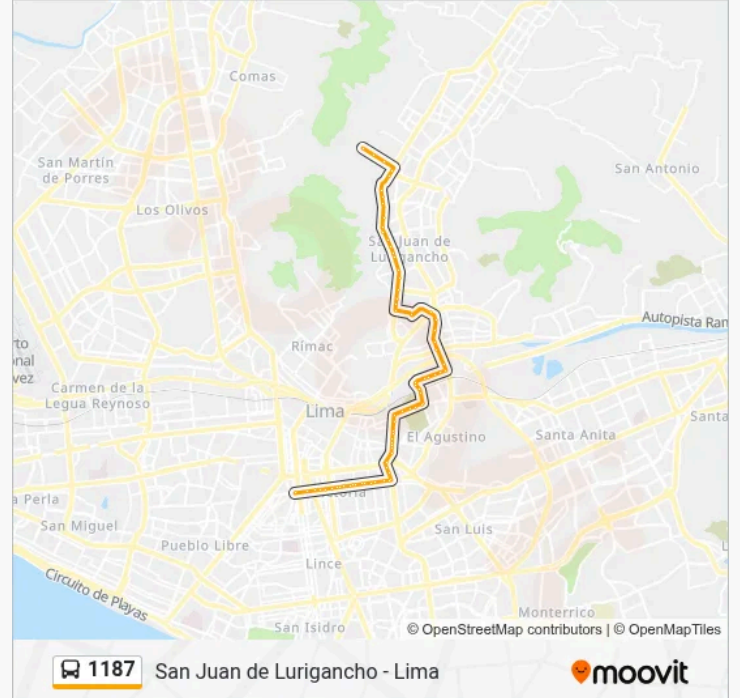

Paradero 5 Las Flores

Paradero 4 Las Flores

Curva, Liqueños

Proceres

Parque Miguel Grau

Avenida Piramide Del Sol, 617

Piramide Del Sol, 401

Malecón Checa Eguiguren

Avenida Sebastian Lorente, 388

Takora

Sebastian Lorente X Desaguadero

Avenida Sebastian Lorente, 789

Sebastian Lorente X Coata

Sebastian Lorente X Miroquesada

Sebastián Llorente X Junín

Grau

Aviación

Aviación / Raimondi

García Naranjo

28 De Julio

Avenida 28 De Julio, 2715

Avenida 28 De Julio, 2539

28 De Julio X Parinacochas

28 De Julio X Lucanas