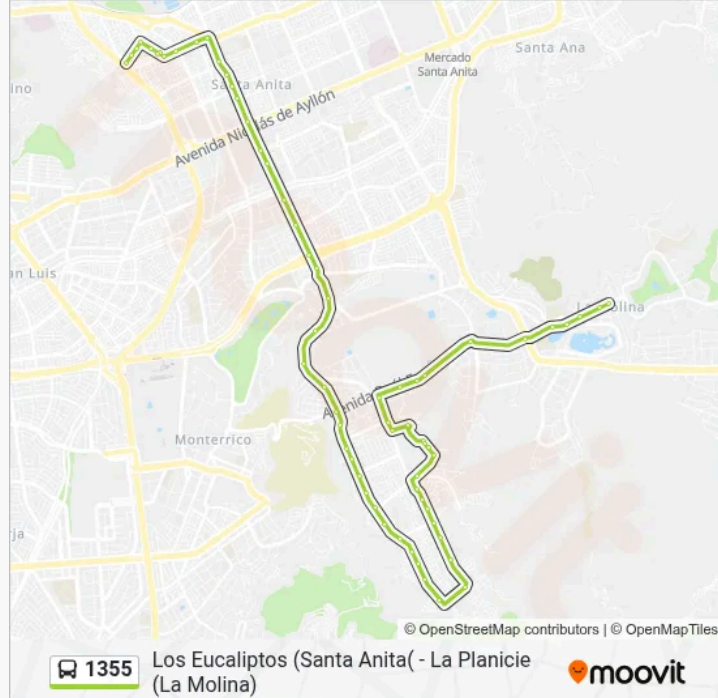

65 paradas

[VER HORARIO DE LA LÍNEA](#)

Paradero Inicial

Avenida Tupac Amaru, 226

Botica Tupac Amaru

Mercado Universal

Vallejo, 448

María Parado De Bellido

Río Cenepa & Los Fresnos

Paseo De Aguas

Los Cóndores

Óvalo De Las Lomas De La Molina

Los Olivos

Mercado Viña Alta

Colegio Viña Alta

Colegio Viña Alta

Viña Alta

Viña Alta

La Arboleda & Los Fresnos

Avenida Raul Ferrero Cuadra 10

Avenida Raúl Ferrero Cuadra 9

El Pedregal & Centro De Salud Mental Raul Ferrero

Avenida Raul Ferrero

Avenida Raul Ferrero, 121

Molicentro

Bello Horizonte

Avenida Ricardo Elías Aparicio

Laguna Grande

Bbva La Planicie

La Planicie

Sentido: La Planicie (La Molina) - Los Eucaliptos (Santa Anita)

68 paradas