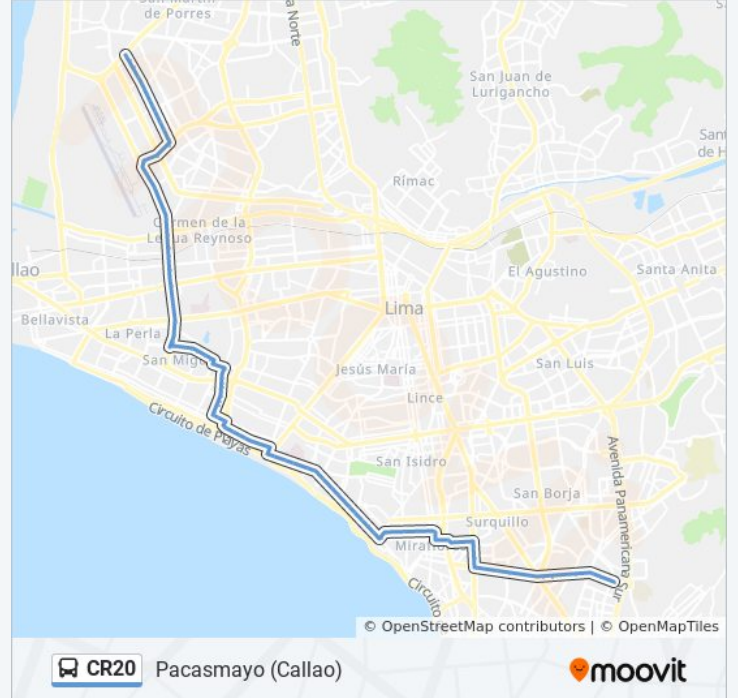

Villavicencio

Lima

Avenida José De La Riva Agüero, 234

Cuzco

Ayacucho

Avenida José De La Riva Agüero, 434

Avenida Riva Agüero, 490

Riva Agüero

Riva Agüero

Riva Agüero / La Mar

Parque De Las Leyendas

Parque De Las Leyendas

Avenida De Los Precursores 196

Escardó

Comisaría

Chinchaysuyo

Incahuasi

Faucett

Huandoy

Huancauri

Seguro

Metro - Venezuela

Lavandería Flash

Puente De Faucett Con Colonial - Sur A Norte

Avenida José De La Riva Agüero, 156

Av. Lima X De La Fuente

Avenida Lima, 1053

La Paz

Costanera

Avenida Bertolotto, 730

Grau

San Martín