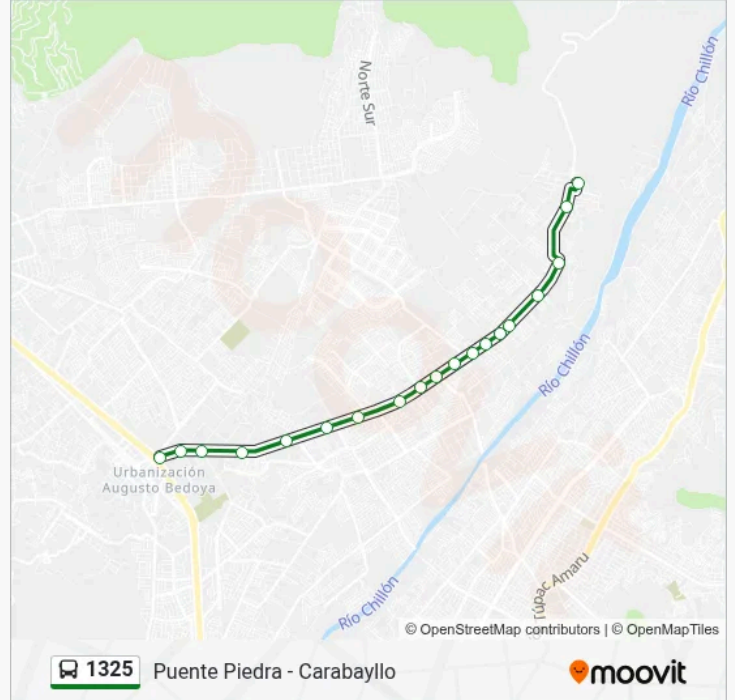

Avenida José Saco Rojas 1

Avenida José Saco Rojas 2

Avenida José Saco Rojas 3

Horario de la línea 1325 de autobús

Carabayllo - Pte. Piedra - Carabayllo Vuelta Horario de ruta:

lunes	05:00-23:00
martes	05:00-23:00
miércoles	05:00-23:00
jueves	05:00-23:00
viernes	05:00-23:00
sábado	05:00-23:00
domingo	05:00-23:00

Información de la línea 1325 de autobús

Dirección: Carabayllo - Pte. Piedra - Carabayllo Vuelta

Paradas: 19

Duración del viaje: 22 min

Resumen de la línea:

Avenida José Saco Rojas 4

Av. San Juan De Dios

Los horarios y mapas de la línea 1325 de autobús están disponibles en un PDF en moovitapp.com. Utiliza Moovit App para ver los horarios de los autobuses en vivo, el horario del tren o el horario del metro y las indicaciones paso a paso para todo el transporte público en Lima.

© 2026 Moovit - Todos los derechos reservados