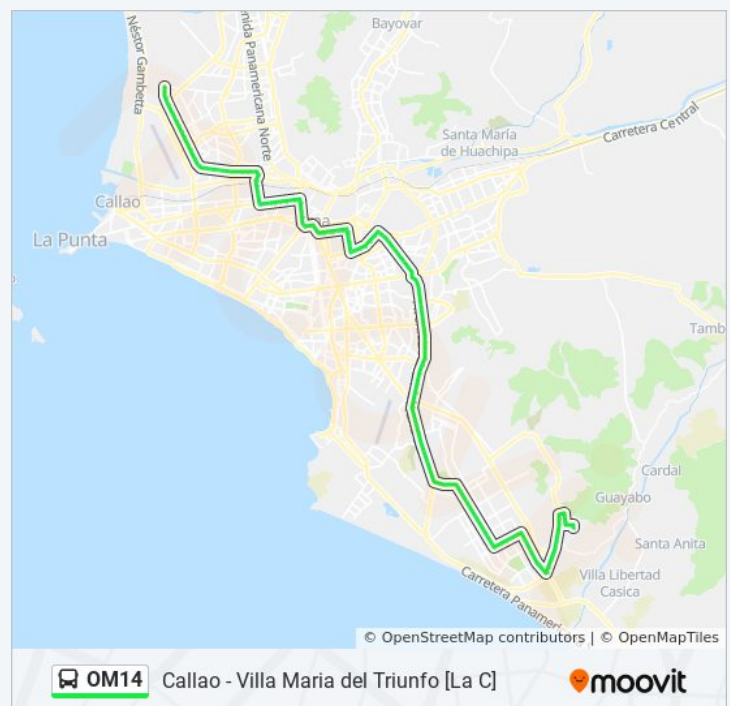

8 De José Gálvez

Atocongo, 833

Ferrocarril 1257

Iquitos

**Sentido: V.M.T - Callao**

**Horario de la línea OM14 de autobús**

- Calle Sin Nombre
- Jirón Huancayo 388
- Ferrocarril, 700
- Atocongo, 730
- Lima, 1380
- Caravelli, 5
- Leoncio Prado
- Saenz Peña
- Jorge Chávez
- Balta
- Curva José Gálvez
- Mega Plaza Ves
- Los Chinos
- Separadora Industrial
- Las Lomas
- Paradero Cusco
- Universitaria
- Guardia Republicana
- 200 Millas
- Separadora Industrial
- Separadora Industrial
- Separadora Industrial
- Mariategui
- Central
- Revolucion
- Los Alamos
- Micaela Bastidas
- Pastor Sevilla
- 3 De Octubre
- Bolivar
- César Vallejo

**Dirección:** V.M.T - Callao

**Paradas:** 146

**Duración del viaje:** 141 min

**Resumen de la línea:**

Jorge Chávez

Velasco Alvarado

Arriba Perú

Villa Del Mar