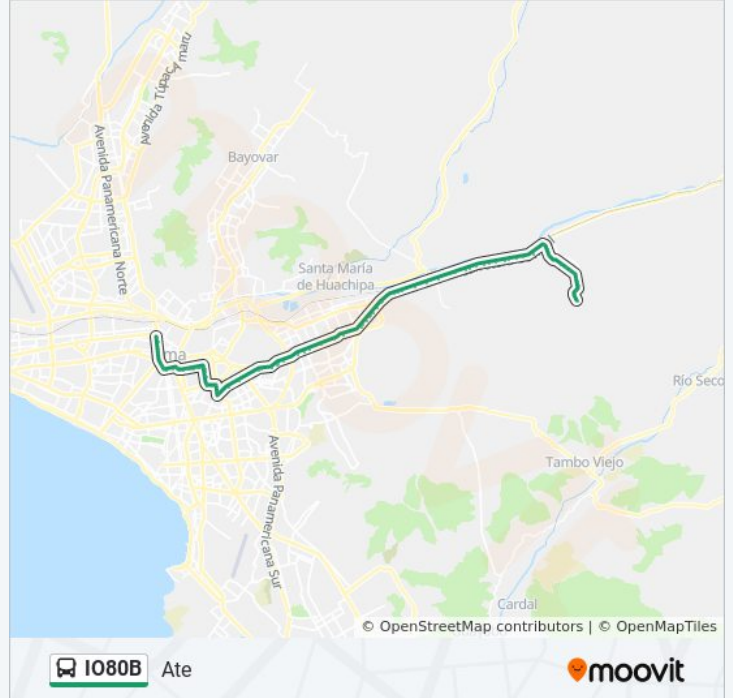

IO80B

Ate

[Ver En Modo Sitio Web](#)

La línea IO80B de autobús (Ate) tiene 2 rutas. Sus horas de operación los días laborables regulares son:

(1) a Ate: 7:00 - 23:00(2) a Lima: 6:00 - 22:00

Usa la aplicación Moovit para encontrar la parada de la línea IO80B de autobús más cercana y descubre cuándo llega la próxima línea IO80B de autobús

Sentido: Ate

88 paradas

[VER HORARIO DE LA LÍNEA](#)

Pinillos
Loayza
Venezuela
Bolivia
Plaza Bolognesi / Alfonso Ugarte
Gregorio Paredes
Acobamba
Plaza Jorge Chávez
Wilson
28 De Julio
Flores
Iquitos
Manco Capac
Bausate Y Meza X Luna Pizarro
Bausate Y Meza X Renovación
Bausate Y Meza X Andahuaylas
Barranca
Bausate Y Meza X Merino
Bausate Y Meza X Abtao
Cisneros
Bausate Y Meza X Cangallo

Información de la línea IO80B de autobús**Dirección:** Ate**Paradas:** 88**Duración del viaje:** 84 min**Resumen de la línea:**

Bausate Y Meza X Huamanga
Parque El Porvenir
Bauzate Y Meza X Parinacohas
Humbolt
Unanue
San Cristobal
Isabel La Católica
Bélgica
México
Huánuco
Aviacion
Estación Arriola
Óvalo Arriola
Río Chincha
Rosa Toro
Clínica San Juan De Dios
Nicolás De Ayllón / Las Torres
El Bosque
Sedapal
Indumotora
Avenida Nicolás De Ayllón 2570
Frutales
La Molina
Plaza Veá
Colectora Industrial
Huarochirí
Volvo
Puruchuco
Pista Nueva
Cesar Vallejo
Vista Alegre
Soldadura
Los Ángeles

Ceres

Tagore - Ate Vitarte

Carretera Central, 6647

Municipalidad De Vitarte

Jirón Libertad

Trabajo

Avenida La Esperanza, 112

Huanchihuaylas