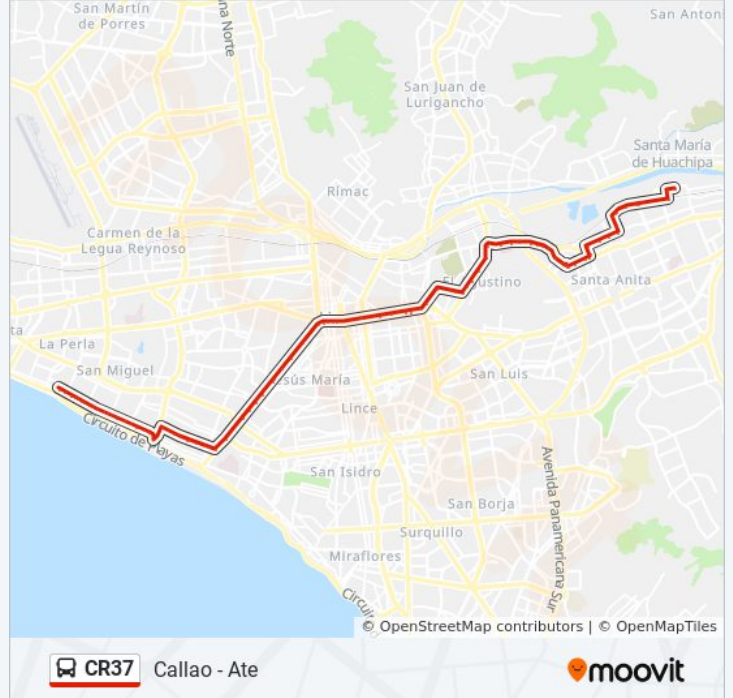

Información de la línea CR37 de autobús

Dirección: Santa Rosa (Callao) - Las Gaviotas (Ate)

Paradas: 101

Duración del viaje: 70 min

Resumen de la línea:

Aviación
Calle 20
Calle 19
San Jorge
Callejón De Huancas
Calle 15
Escardó
Avenida La Paz, 1387
Nicolás De Piérola
Avenida La Paz, 925
Avenida La Paz, 723
Avenida La Paz, 520
Avenida La Paz, 377
Costanera
Lima
Ramón Castilla
Bolognesi
Avenida Lima, 411
Avenida Lima, 225
Jirón Bolognesi 145
Mercado Magdalena
Tacna
Sucre
Jirón Bolognesi, 143
Javier Prado
Hospital Pnp
Colegio
Óvalo
La Dieciocho
Bolívar
Bolívar
La Doce (Mercado)
La Nueve