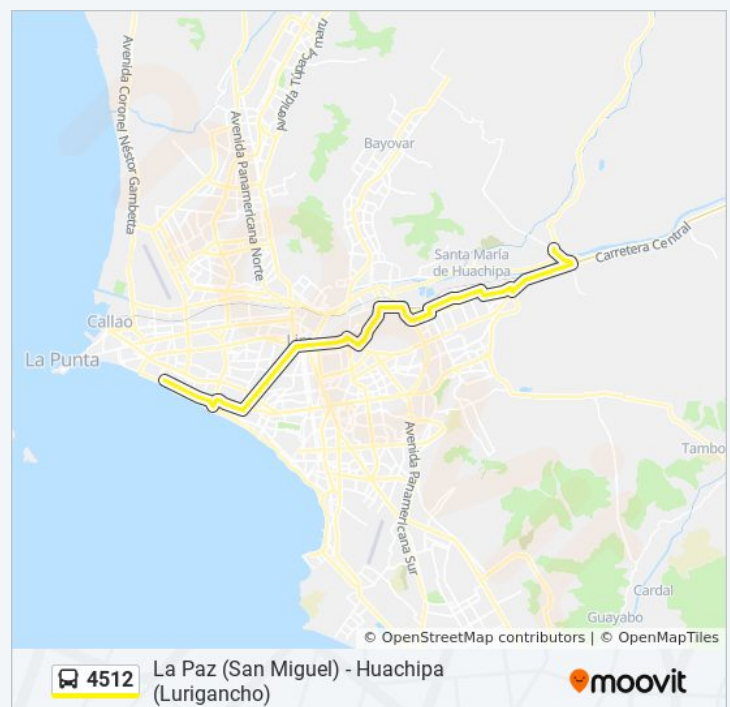

Los Virreyes, 257
Los Virreyes, 224
La Cultura
Los Virreyes, 12
Huarochirí
Avenida Los Chancas
Encalada
Imperial
Avenida Los Chancas, 316
Ruisseñores
Koricancha
Santiago De Chuco
Santucho
Bastidas, 577
Avenida Tupac Amaru, 389
Jose Carlos Mariategui
Avenida Tupac Amaru, 661
Camino Real, 2285
Cesar Vallejo, 2069
Cesar Vallejo, 1901
Cesar Vallejo, 23

Dirección: San Miguel - Ate

Paradas: 89

Duración del viaje: 66 min

Resumen de la línea:

Avenida Brasil, 3305

Hospital Pnp

Colegio

Óvalo

La Dieciocho

Bolívar

La Doce (Mercado)

La Nueve

Avenida Brasil, 601

Avenida Brasil, 27

Chota

Washington

Avenida José De La Riva Agüero, 1518

Avenida José De La Riva Agüero, 1722

Jose Riva Aguero, 1876

Hospital Hipólito Unanue

Cesar Vallejo, 20279

Cesar Vallejo

Cesar Vallejo

Cesar Vallejo