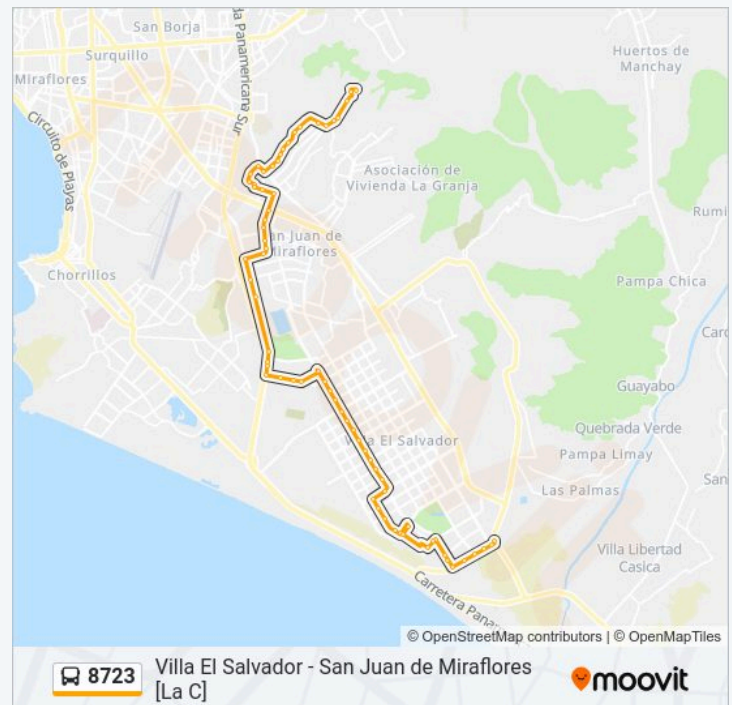

Las Lomas

Universitaria

Principal

Universitaria Ves

200 Millas

Principal

María Elena Moyano

Ruta C 15

Velasco Alvarado

Arriba Perú

Villa Del Mar

El Sol

Los Ángeles

Pacto Andino

1 De Mayo

Modelo

Avenida 1ro De Mayo 20

Los Algarrobos

Lipetsa Ves

Avenida 1ro De Mayo, 220

Universidad Autonoma

Utp

domingo

05:00-11:00

Información de la línea 8723 de autobús

Dirección: V.E.S. - S.J.M.

Paradas: 69

Duración del viaje: 64 min

Resumen de la línea:

Parque Zonal Sjm

Avenida Pedro Miotta, 525

Avenida Pedro Miotta, 1