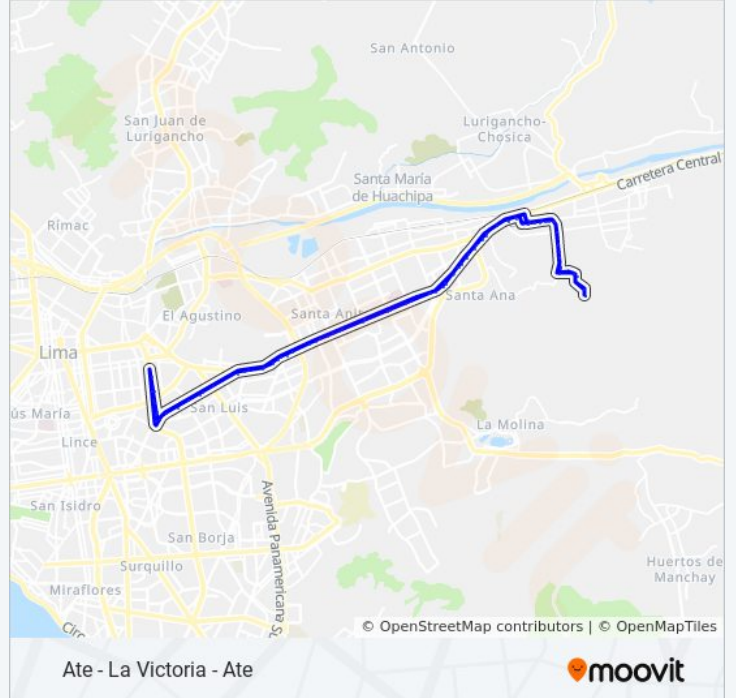

Información de la línea 4607 de autobús**Dirección:** Ate - La Victoria - Ate**Paradas:** 96**Duración del viaje:** 92 min**Resumen de la línea:**

Ceres

Carretera Central X Río Corriente

Los Ángeles

Soldadura

El Bosque

Nicolás De Ayllón / Las Torres

Trébol El Pino

Mercado Mayorista

San Luis

Teófilo Castillo

Óvalo Arriola

Estación Arriola

Avenida Aviación, 1141

Italia

Avenida Aviación, 753

Gamarra

Italia

Avenida Aviación, 1070

Estación Arriola

Óvalo Arriola

Río Chincha

Rosa Toro

Clínica San Juan De Dios

Nicolás De Ayllón / Las Torres

El Bosque

Sedapal

Indumotora

Avenida Nicolás De Ayllón 2570