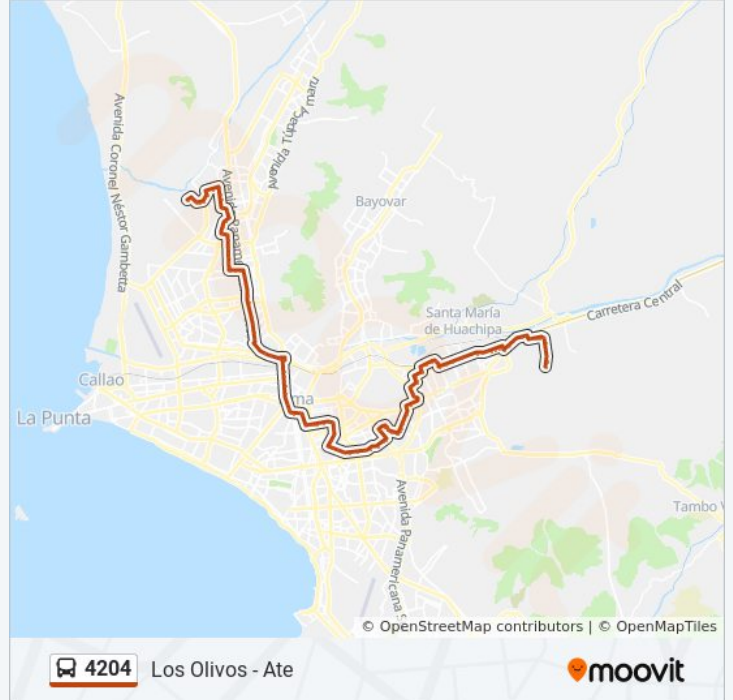

Información de la línea 4204 de autobús

Dirección: Los Olivos - Ate

Paradas: 133

Duración del viaje: 117 min

Resumen de la línea:

San Martín
Central
Santa Elvira
Universitaria
Avenida A
Sologuren
Marañon
Rio Marañon, 714
Río Urubamba
Naranjal
Pariahuanca
Posta Cueto
Alisos
Amarantos
Mercado Pollos
Telefónica
Izaguirre
Santos Chocano
Panamericana
Mega Plaza
Senati
Pilas
Plaza Norte
Panamericana Norte
Santa Mercedes
Santa Carmela
Cayetano
Puente Control
Panamericana Norte
Positos
Caquetá
Loayza
Venezuela