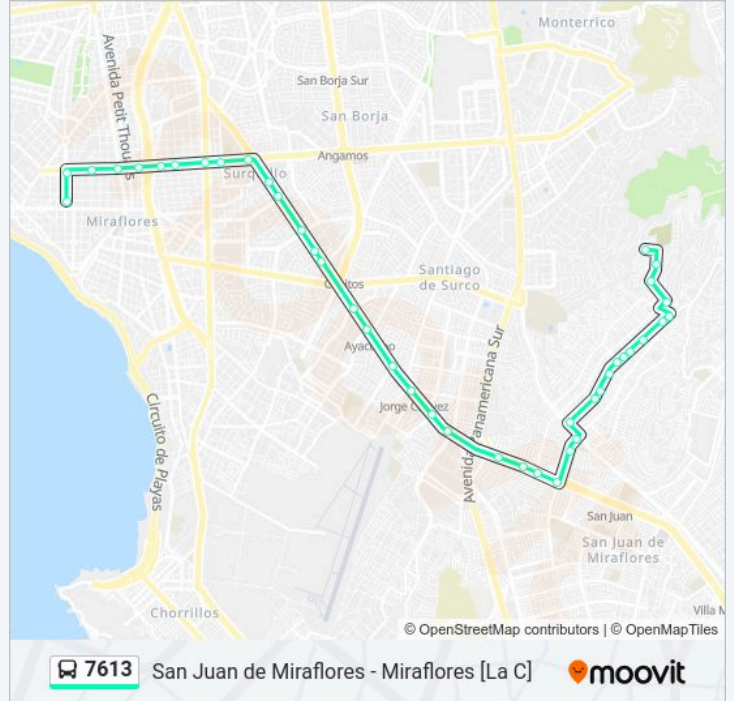

Sentido: Miraflores - San Juan De Miraflores

41 paradas

[VER HORARIO DE LA LÍNEA](#)

Pardo
Angamos Oeste
General Borgoño
Arequipa
Belisario Suarez
Santa Rosa
Iribarren
Republica De Panamá
San Felipe
Tomás Marsano
Polideportivo Carlos A. Moscoso
Roca Y Boloña
Villarán
Caballero Orrego
El Sauce
Grifo
Ayacucho
Avenida Surco
Jorge Chávez
El Sol

Panaderia

La Libertad

Avenida Central, 1034

Comisaria

Avenida Piura

Pasaje Las Mercedes 135

Girasoles

Sentido: San Juan De Miraflores - Miraflores

44 paradas

[VER HORARIO DE LA LÍNEA](#)

Las Tunas

Cementerio

Avenida Alameda

Calle Canta

Comisaria

Avenida Edilberto Ramos, 1377

Avenida Edilberto Ramos, 1341

Avenida Gabriel Torres, 1173

Horario de la línea 7613 de autobús

San Juan De Miraflores - Miraflores Horario de ruta:

lunes	05:00-22:00
martes	05:00-22:00
miércoles	05:00-22:00
jueves	05:00-22:00
viernes	05:00-22:00
sábado	05:00-22:00
domingo	05:00-22:00