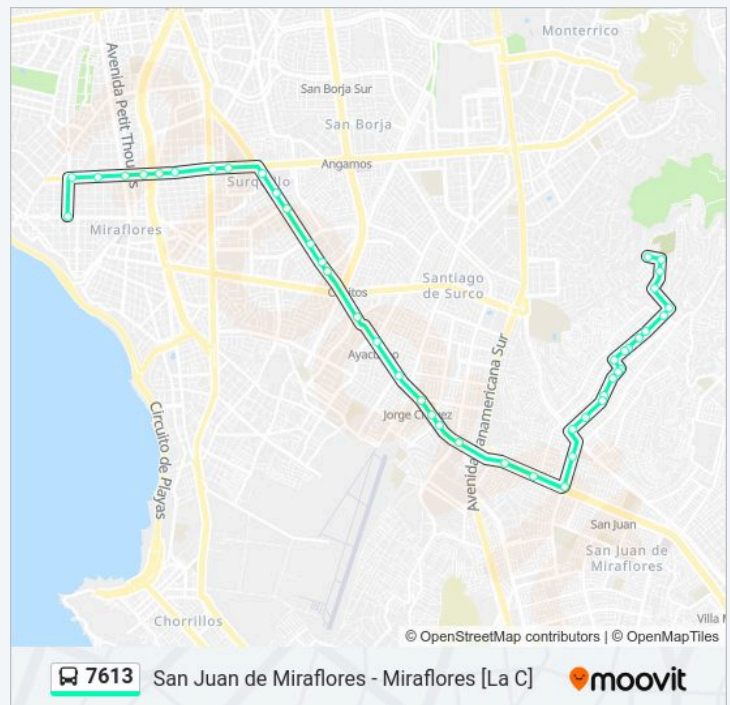

Panaderia

La Libertad

Avenida Central, 1034

Comisaria

Avenida Piura

Pasaje Las Mercedes 135

Girasoles

Sentido: San Juan De Miraflores - Miraflores

El Sol

Avenida Santiago De Surco, 4703

Jorge Chávez

Avenida Surco

Ayacucho

Grifo

El Sauce

Laurel Rosa

Belisario Suarez

Dirección: San Juan De Miraflores - Miraflores

Paradas: 44

Duración del viaje: 40 min

Resumen de la línea:

Arequipa

General Borgoño

Comandante Espinar