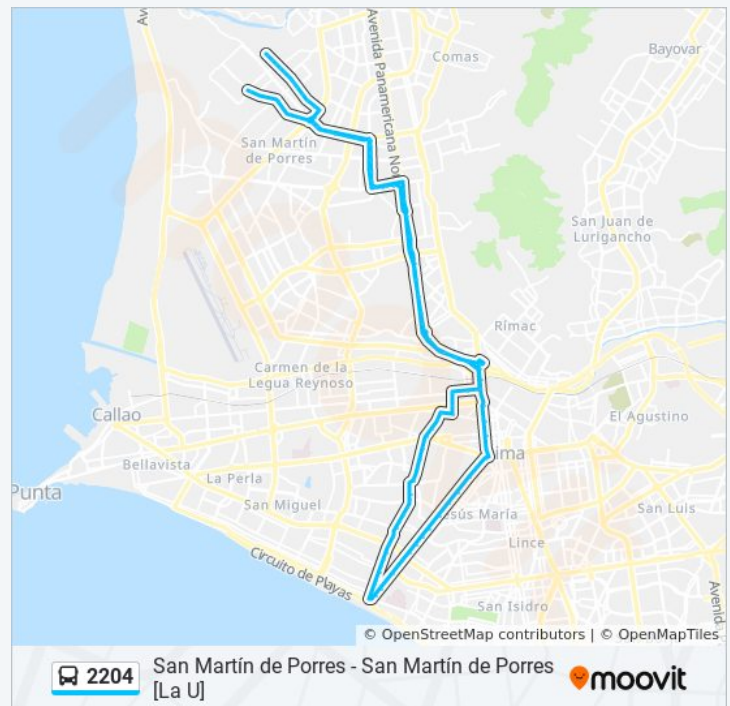

Santos Chocano

Panamericana

Mega Plaza

Senati

Pilas

lunes	5:00 - 23:00
martes	5:00 - 23:00
miércoles	5:00 - 23:00
jueves	5:00 - 23:00
viernes	5:00 - 23:00
sábado	5:00 - 23:00
domingo	5:00 - 23:00

Información de la línea 2204 de autobús

Dirección: Los Sauces - Cerro Candela

Paradas: 118

Duración del viaje: 113 min

Resumen de la línea:

Plaza Norte

Panamericana Norte

Santa Mercedes

Santa Carmela

Cayetano

Puente Control

Panamericana Norte

Positos

Caquetá

Plaza Unión

Huarochirí

Malvinas

Castrovirreyña

Bertello

Avenida Tingo Maria

Avenida José De San Martín 286

Bolivar

Cordoba

Metro

Vivanco