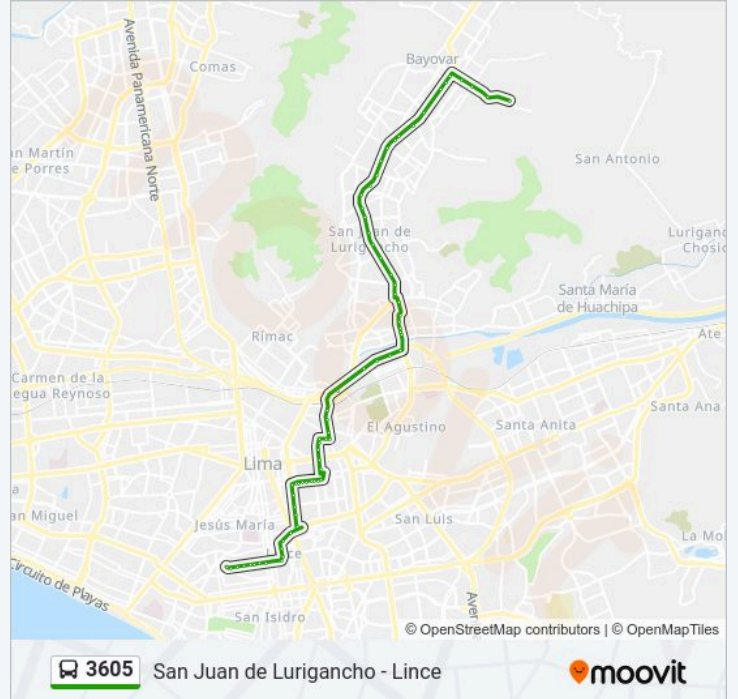

Bausate Y Meza X Renovación

Bausate Y Meza X Andahuaylas

Barranca

Bausate Y Meza X Merino

Bausate Y Meza X Abtao

Cisneros

Bausate Y Meza X Cangallo

Cangallo, 307

Cangallo, 113

Cangallo, 735

Cangallo, 609

Cangallo, 600

Jirón Miro Quesada, 1104

Jirón Miro Quesada, 1190

Jirón Huanuco, 733

Prolongación Huánuco, 427

Jirón Huanuco, 221

Mercado De Flores

Panamericana Norte

Primavera

Av. 1 De Mayo X San José

Puente Nuevo

Chinchaysuyo X Amautas

Chinchaysuyo X Chimu

Chinchaysuyo X Chasquis

Chinchaysuyo X Cajamarquilla

Chinchaysuyo X Coricancha

Calle San Aurelio, 964

Ascarruz

Celima

Proceres De La Independencia, 1415

La Hacienda