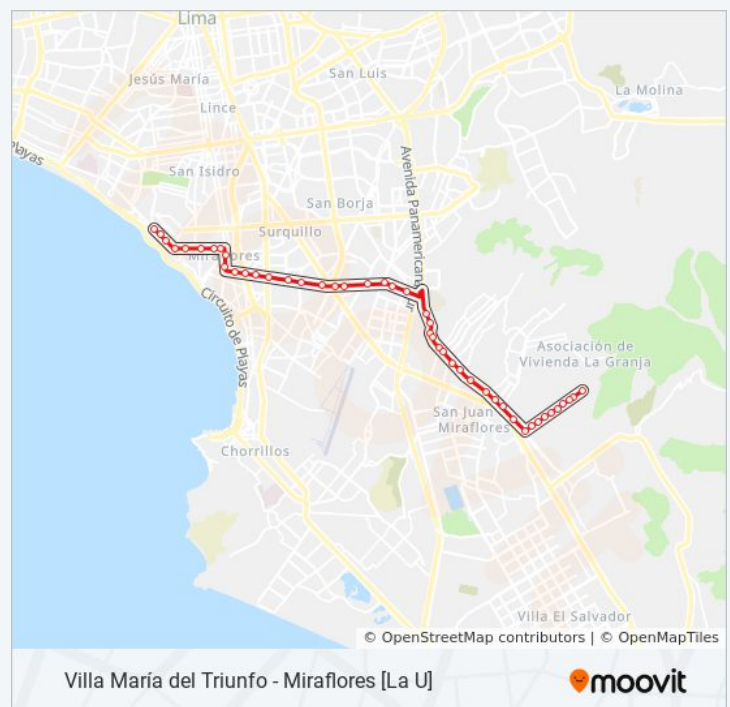

**Sentido: Av. El Triunfo (Villa María Del Triunfo) - Av. Ejercito (Miraflores)**

46 paradas

[VER HORARIO DE LA LÍNEA](#)

Independencia

Medina

San Antonio

Ricardo Palma

José Santos Chocano

Av. El Triunfo (Villa María Del Triunfo) - Av. Ejercito (Miraflores) Horario de ruta:

|           |              |
|-----------|--------------|
| lunes     | 5:00 - 23:00 |
| martes    | 5:00 - 23:00 |
| miércoles | 5:00 - 23:00 |
| jueves    | 5:00 - 23:00 |
| viernes   | 5:00 - 23:00 |
| sábado    | 5:00 - 23:00 |
| domingo   | 5:00 - 23:00 |

**Información de la línea 8616 de autobús**

**Dirección:** Av. El Triunfo (Villa María Del Triunfo) - Av. Ejercito (Miraflores)

**Paradas:** 46

**Duración del viaje:** 42 min

**Resumen de la línea:**

Cabitos / Ovalo Higuiereta