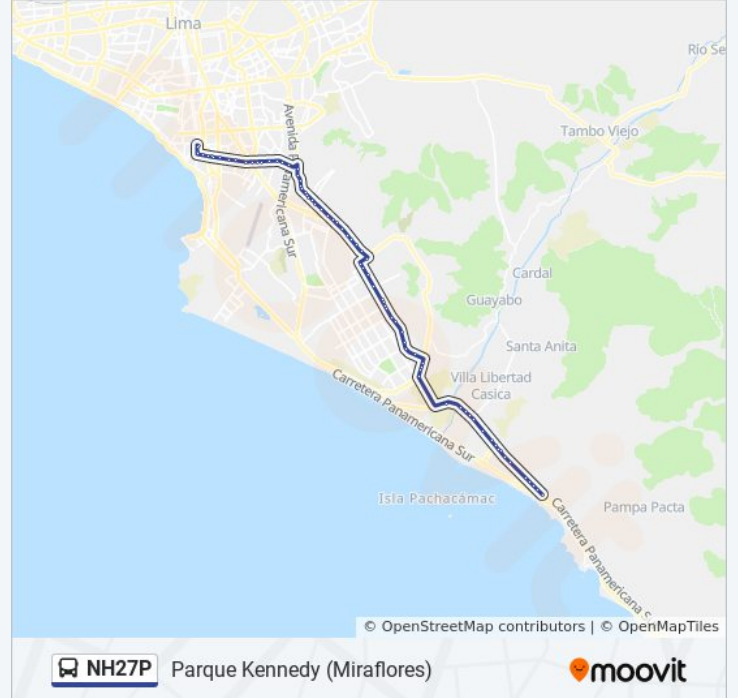

Información de la línea NH27P de autobús**Dirección:** Parque Kennedy (Miraflores)**Paradas:** 74**Duración del viaje:** 80 min**Resumen de la línea:**

Mega Plaza Ves

Calle 2 35

200 Millas

Paradero La G

Mariategui

Paradero Pumacahua

Curva / Real Plaza V.M.T.

Hospital Kaelin

Avenida Salvador Allende, 1861

Avenida Salvador Allende 1427

Avenida Salvador Allende, 1151

Avenida Salvador Allende, 861

Avenida Salvador Allende, 381

Avenida Salvador Allende, 150

Avenida Salvador Allende, 520

Avenida Salvador Allende, 874

Avenida Salvador Allende 846

Avenida Salvador Allende, 805

San Juan / Pileta

Central

Carabeli

Pebal

Avenida Salvador Allende, 173

Avenida Agustin Rosa Lozano 1032

Escalera

Pasaje

Puente Benavides

Caminos Del Inca

Cine Benavides