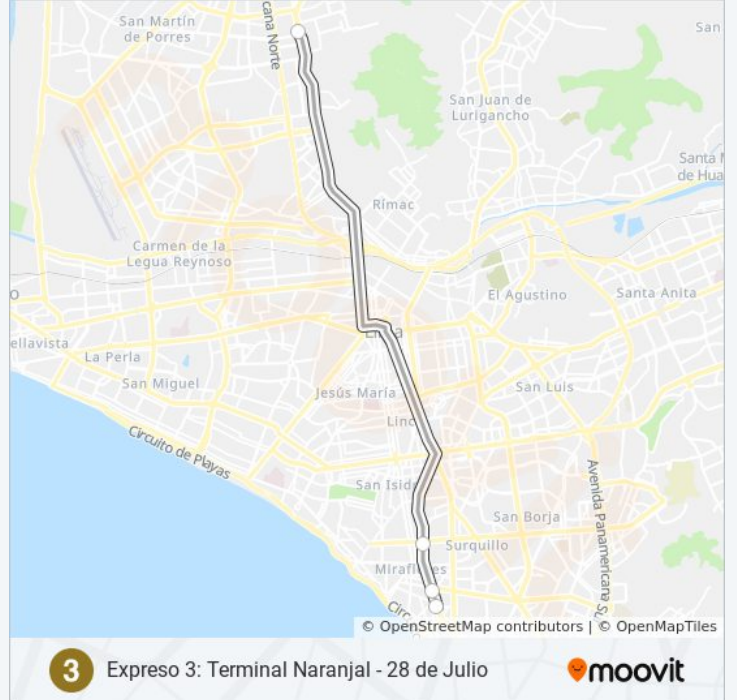

lunes	17:00 - 21:00
martes	17:00 - 21:00
miércoles	17:00 - 21:00
jueves	17:00 - 21:00
viernes	17:00 - 21:00
sábado	Sin Servicio
domingo	Sin Servicio

**Información de la línea EX3 de autobús****Dirección:** Est. Benavides (Miraflores) - Terminal Naranjal (Independencia)**Paradas:** 3**Duración del viaje:** 16 min**Resumen de la línea:**

**Sentido: Terminal Naranjal (Independencia) - Est. 28 De Julio (Miraflores)**

4 paradas

[VER HORARIO DE LA LÍNEA](#)

Terminal Naranjal

Angamos

Benavides

28 De Julio

**Horario de la línea EX3 de autobús**

Terminal Naranjal (Independencia) - Est. 28 De Julio (Miraflores) Horario de ruta:

lunes	5:30 - 8:54
martes	5:30 - 8:54
miércoles	5:30 - 8:54
jueves	5:30 - 8:54
viernes	5:30 - 8:54
sábado	Sin Servicio
domingo	Sin Servicio

**Información de la línea EX3 de autobús**

**Dirección:** Terminal Naranjal (Independencia) - Est. 28 De Julio (Miraflores)

**Paradas:** 4

**Duración del viaje:** 18 min

**Resumen de la línea:**

Los horarios y mapas de la línea EX3 de autobús están disponibles en un PDF en [moovitapp.com](https://moovitapp.com). Utiliza [Moovit App](#) para ver los horarios de los autobuses en vivo, el horario del tren o el horario del metro y las indicaciones paso a paso para todo el transporte público en Lima.