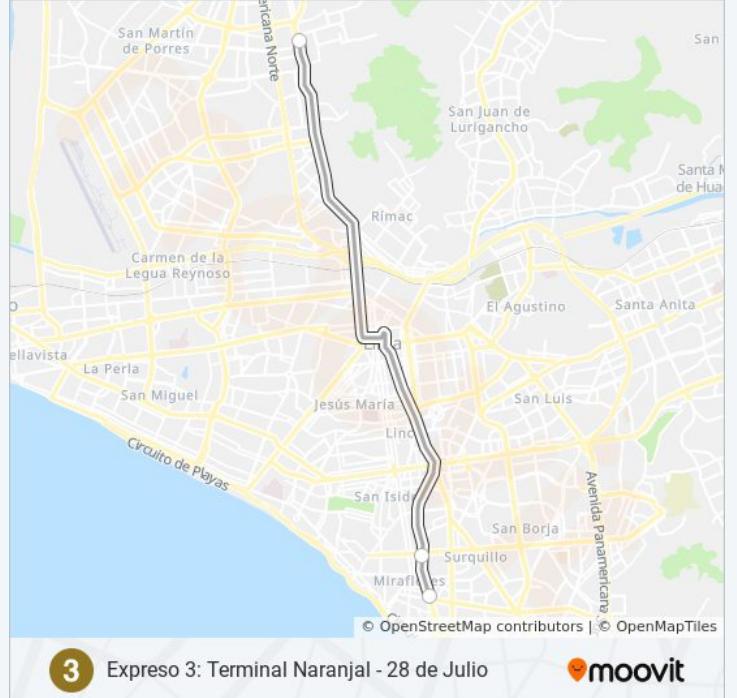

(1) a Est. Benavides (Miraflores) - Terminal Naranjal (Independencia): 17:00 - 21:00(2) a Terminal Naranjal (Independencia) - Est. 28 De Julio (Miraflores): 5:30 - 8:54

Usa la aplicación Moovit para encontrar la parada de la línea EX3 de autobús más cercana y descubre cuándo llega la próxima línea EX3 de autobús

**Sentido: Est. Benavides (Miraflores) - Terminal Naranjal (Independencia)**

3 paradas

[VER HORARIO DE LA LÍNEA](#)

Benavides

Angamos

Terminal Naranjal

**Horario de la línea EX3 de autobús**

Est. Benavides (Miraflores) - Terminal Naranjal (Independencia) Horario de ruta:

lunes	17:00 - 21:00
martes	17:00 - 21:00
miércoles	17:00 - 21:00
jueves	17:00 - 21:00
viernes	17:00 - 21:00
sábado	Sin Servicio
domingo	Sin Servicio

**Información de la línea EX3 de autobús****Dirección:** Est. Benavides (Miraflores) - Terminal Naranjal (Independencia)**Paradas:** 3**Duración del viaje:** 16 min**Resumen de la línea:**

**Sentido: Terminal Naranjal (Independencia) - Est. 28 De Julio (Miraflores)**

4 paradas

[VER HORARIO DE LA LÍNEA](#)

Terminal Naranjal

Angamos

Benavides

28 De Julio

**Horario de la línea EX3 de autobús**