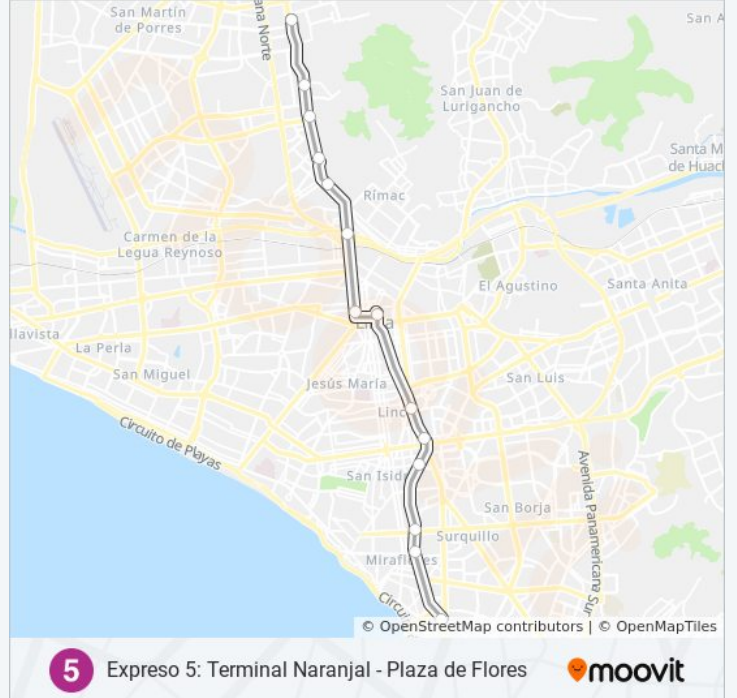

Expreso 5: Terminal Naranjal - Plaza de Flores

[Ver En Modo Sitio Web](#)

La línea EX5 de autobús (Expreso 5: Terminal Naranjal - Plaza de Flores) tiene 2 rutas. Sus horas de operación los días laborables regulares son:

Sentido: Est. Plaza De Flores (Barranco) - Terminal Naranjal (Independencia)

14 paradas

[VER HORARIO DE LA LÍNEA](#)

Plaza De Flores
Ricardo Palma
Angamos
Canaval Y Moreyra
Javier Prado
Canadá
Estación Central
España
Caquetá
Uni
Honorio Delgado
Tomás Valle
Independencia
Terminal Naranjal

Información de la línea EX5 de autobús

Dirección: Est. Plaza De Flores (Barranco) - Terminal Naranjal (Independencia)

Paradas: 14

Duración del viaje: 29 min

Resumen de la línea:

5

Expreso 5: Terminal Naranjal - Plaza de Flores

Sentido: Terminal Naranjal (Independencia) - Est. Plaza De Flores (Barranco)

12 paradas

[VER HORARIO DE LA LÍNEA](#)

- Terminal Naranjal
- Independencia
- Tomás Valle
- Uni
- España
- Estación Central
- Canadá
- Javier Prado
- Canaval Y Moreyra
- Angamos
- Ricardo Palma
- Plaza De Flores