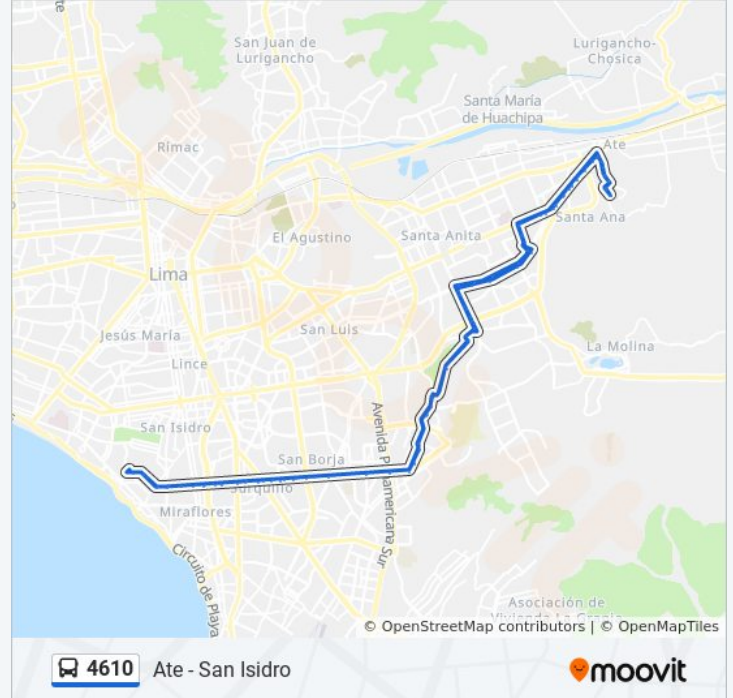

Ceres

Carretera Central X Río Corriente

Los Ángeles

Soldadura

Soldadura

Cesar Vallejo

Pista Nueva

Puruchuco

**Información de la línea 4610 de autobús****Dirección:** Ate - San Isidro - Ate**Paradas:** 108**Duración del viaje:** 115 min**Resumen de la línea:**

Huarocharí

Avenida Separadora Industrial, 2503

Hilanderos

Arequipa

General Borgoño

Comandante Espinar

Avenida Santa Cruz

Cochrane

Avenida Angamos Oeste, 1678

Ignacio Merino

Avenida Angamos Oeste, 1115

Segovia

Aragón

Carretera Central

Avenida Nicolás Ayllón, 4198

Puruchuco

Pista Nueva

Cesar Vallejo

Vista Alegre