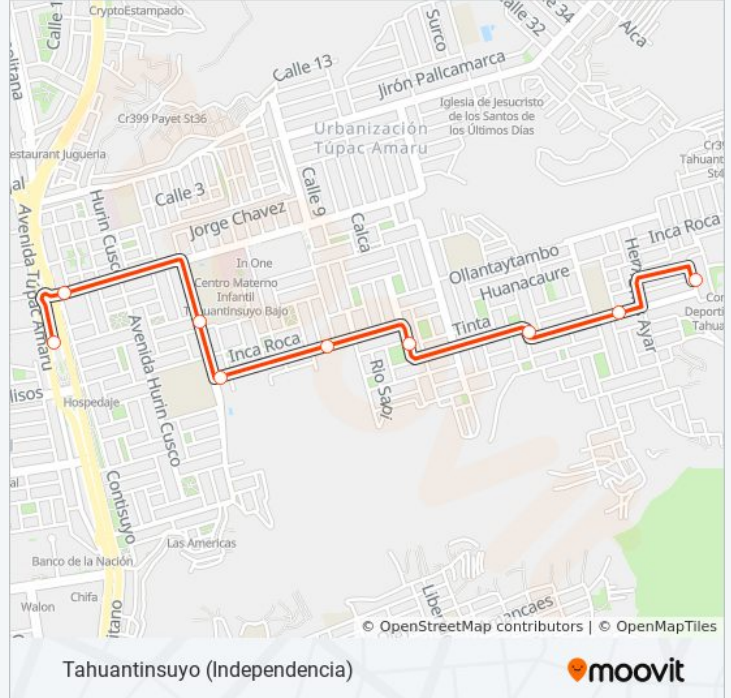

### Sentido: Tahuantinsuyo (Independencia) - Terminal Naranjal (Independencia)

9 paradas

[VER HORARIO DE LA LÍNEA](#)

Mascaypacha

Cusihuallar

Yanaoca

Huatanay

Muquiyauyos

Indoamérica

Tiahuanaco

Túpac Amaru

Estación Naranjal

### Información de la línea AN01 de autobús

**Dirección:** Tahuantinsuyo (Independencia) - Terminal Naranjal (Independencia)

**Paradas:** 9

**Duración del viaje:** 7 min

**Resumen de la línea:**

**Sentido: Terminal Naranjal (Independencia) - Tahuantinsuyo (Independencia)**

**Información de la línea AN01 de autobús**

**Dirección:** Terminal Naranjal (Independencia) - Tahuantinsuyo (Independencia)

**Paradas:** 9

**Duración del viaje:** 7 min

**Resumen de la línea:**

Los horarios y mapas de la línea AN01 de autobús están disponibles en un PDF en [moovitapp.com](https://moovitapp.com). Utiliza [Moovit App](https://moovitapp.com) para ver los horarios de los autobuses en vivo, el horario del tren o el horario del metro y las indicaciones paso a paso para todo el transporte público en Lima.