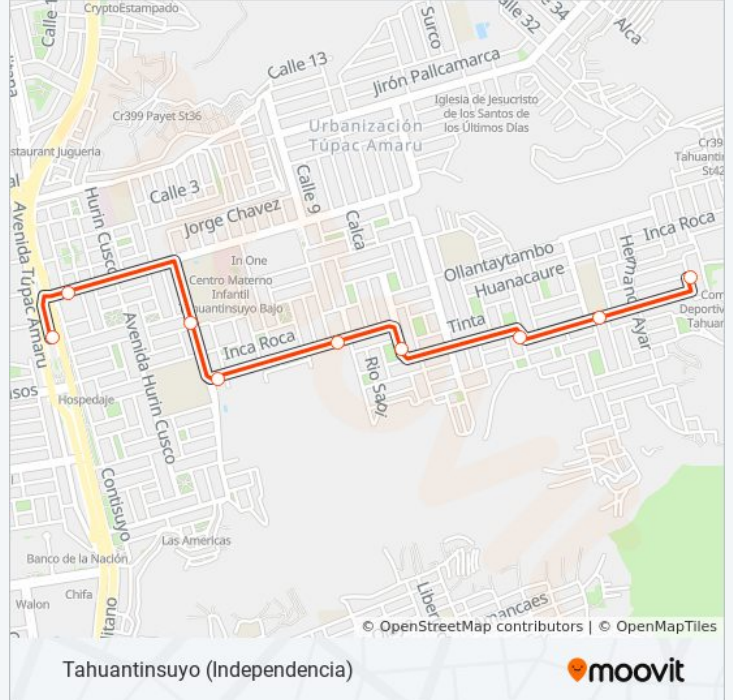

AN01

Tahuantinsuyo (Independencia)

[Ver En Modo Sitio Web](#)

La línea AN01 de autobús (Tahuantinsuyo (Independencia)) tiene 2 rutas. Sus horas de operación los días laborables regulares son:

(1) a Tahuantinsuyo (Independencia) - Terminal Naranjal (Independencia): 5:15 - 21:30(2) a Terminal Naranjal (Independencia) - Tahuantinsuyo (Independencia): 5:15 - 21:30

Indoamérica

Tiahuanaco

Túpac Amaru

Estación Naranjal

Yauri

Vilcanota

Mascaypacha

**Horario de la línea AN01 de autobús**

Terminal Naranjal (Independencia) - Tahuantinsuyo (Independencia) Horario de ruta:

|           |              |
|-----------|--------------|
| lunes     | 5:15 - 21:30 |
| martes    | 5:15 - 21:30 |
| miércoles | 5:15 - 21:30 |
| jueves    | 5:15 - 21:30 |
| viernes   | 5:15 - 21:30 |
| sábado    | 5:15 - 21:30 |
| domingo   | 5:15 - 21:00 |

**Información de la línea AN01 de autobús**

**Dirección:** Terminal Naranjal (Independencia) - Tahuantinsuyo (Independencia)

**Paradas:** 9

**Duración del viaje:** 7 min

**Resumen de la línea:**

Los horarios y mapas de la línea AN01 de autobús están disponibles en un PDF en [moovitapp.com](https://moovitapp.com). Utiliza [Moovit App](https://moovitapp.com) para ver los horarios de los autobuses en vivo, el horario del tren o el horario del metro y las indicaciones paso a paso para todo el transporte público en Lima.