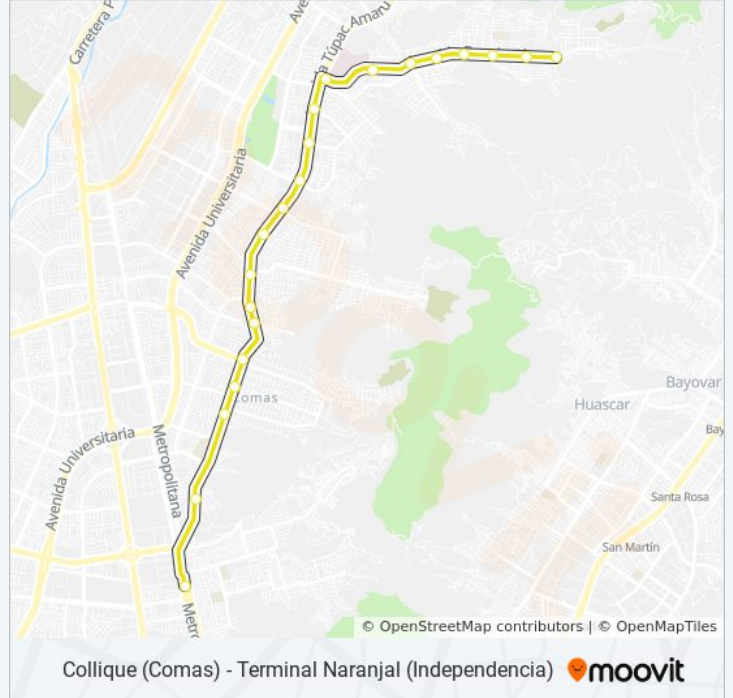

#### Información de la línea AN04 de autobús

**Dirección:** Collique (Comas) - Terminal Naranjal (Independencia)

**Paradas:** 21

**Duración del viaje:** 28 min

**Resumen de la línea:**

La Merced

Estación Naranjal

**Sentido: Terminal Naranjal (Independencia) - Collique (Comas)**

21 paradas

[VER HORARIO DE LA LÍNEA](#)

- Estación Naranjal
- La Merced
- Correo
- España
- Colegio Israel
- Santa Rosa
- Banco De La Nacion
- Belaúnde
- Mercado Chacra Cerro
- La Pascana
- Andrés Cáceres
- Miguel Grau
- Francisco Bolognesi
- Colegio Fe Y Alegría
- Sánchez Cerro
- Julio César Tello
- Cerro De Pasco
- Ramón Castilla

**Información de la línea AN04 de autobús**

**Dirección:** Terminal Naranjal (Independencia) - Collique (Comas)

**Paradas:** 21

**Duración del viaje:** 28 min

**Resumen de la línea:**

Andahuaylas

Piura

Francisco De Zela