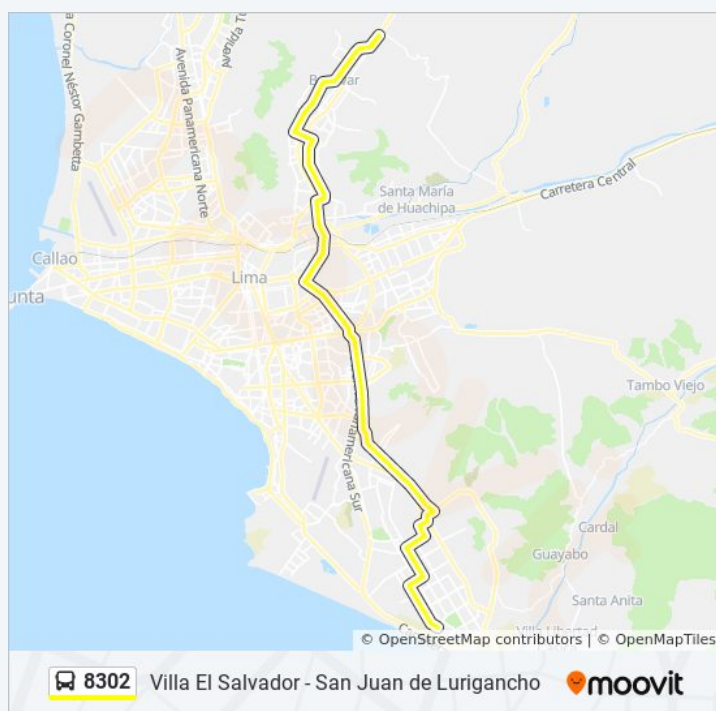

María Elena Moyano

Ruta C 15

Talara

José Olaya

Mariategui

Avenida María Elena Moyano, 42

Avenida María Elena Moyano, 42

Cesar Vallejo, 5a

Jorge Chavez

Velazco

Avenida Mariano Pastor Sevilla, 938

Avenida Micaela Bastidas, 1701a

Avenida Micaela Bastidas, 1570

Arriba Perú

Avenida Micaela Bastidas, 1413

Villa Del Mar

Avenida Micaela Bastidas, 1225

El Sol

Avenida Micaela Bastidas 989

Los Ángeles

Avenida Micaela Bastidas, 643

Pacto Andino

Avenida Micaela Bastidas, 643

1 De Mayo

Álamos

Revolución

Central

Tren

Modelo

Pumacahua

Ovalo

Curva / Real Plaza V.M.T.

lunes

5:00 - 22:00

martes

5:00 - 22:00

miércoles

5:00 - 22:00

jueves

5:00 - 22:00

viernes

5:00 - 22:00

sábado

5:00 - 22:00

domingo

5:00 - 22:00

Información de la línea 8302 de autobús

Dirección: Oasis (V.E.S.) - Jicamarca (S.J.L.)

Paradas: 144

Duración del viaje: 121 min

Resumen de la línea: