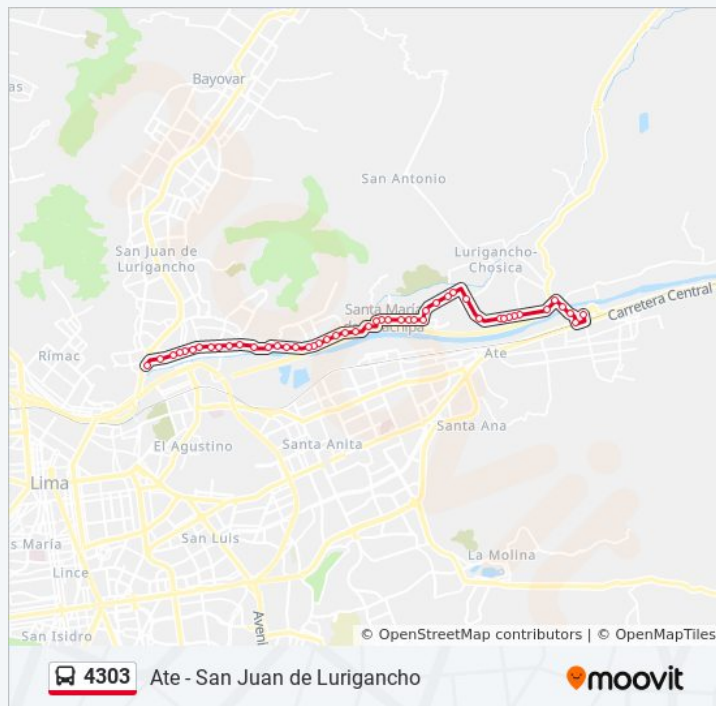

**Información de la línea 4303 de autobús****Dirección:** Ate - S.J.L.**Paradas:** 46**Duración del viaje:** 39 min**Resumen de la línea:**

Tucanes

Municipalidad

Curva

Los Cisnes

Puente Huaycoloro

Avenida Malecón Checa, 3777

### Información de la línea 4303 de autobús

**Dirección:** S.J.L. - Ate

**Paradas:** 48

**Duración del viaje:** 39 min

**Resumen de la línea:**

Avenida Circunvalacion, 852

Brillantes

Rosales