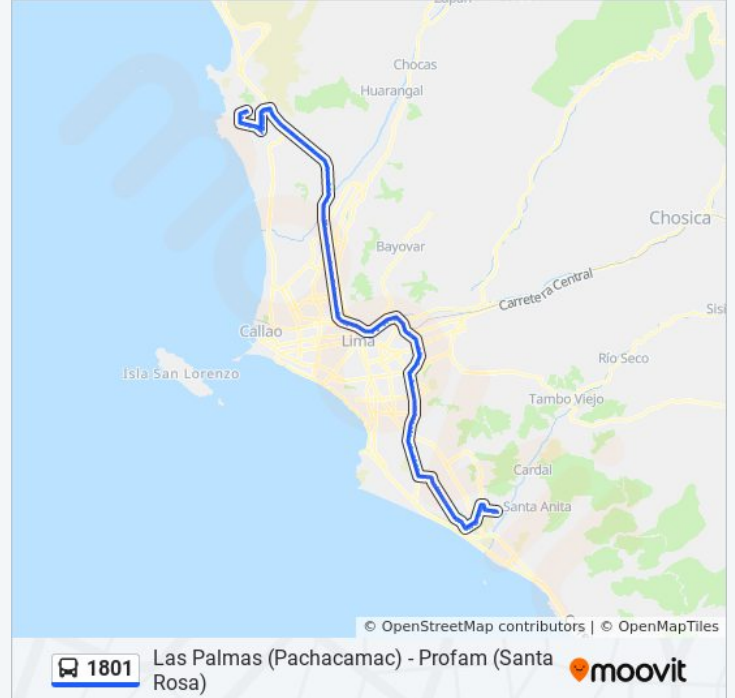

Chepen

Separadora Industrial

Maria Reiche

Revolución

Colegio Unanué

Forestal

Las Lomas

Universitaria

Principal

Universitaria

Av. 200 Millas

Avenida Prolongación Mariano Pastor Sevilla

200 Millas 14

200 Millas

Avenida Mariano Pastor Sevilla

José Olaya

José Carlos Mariategui

3 De Octubre

Bolívar

César Vallejo

Jorge Chávez

Velasco Alvarado

Arriba Perú

Villa Del Mar

El Sol

Los Ángeles

Pacto Andino

1 De Mayo

Modelo

Cocharcas

Algarrobos

Orquideas

América