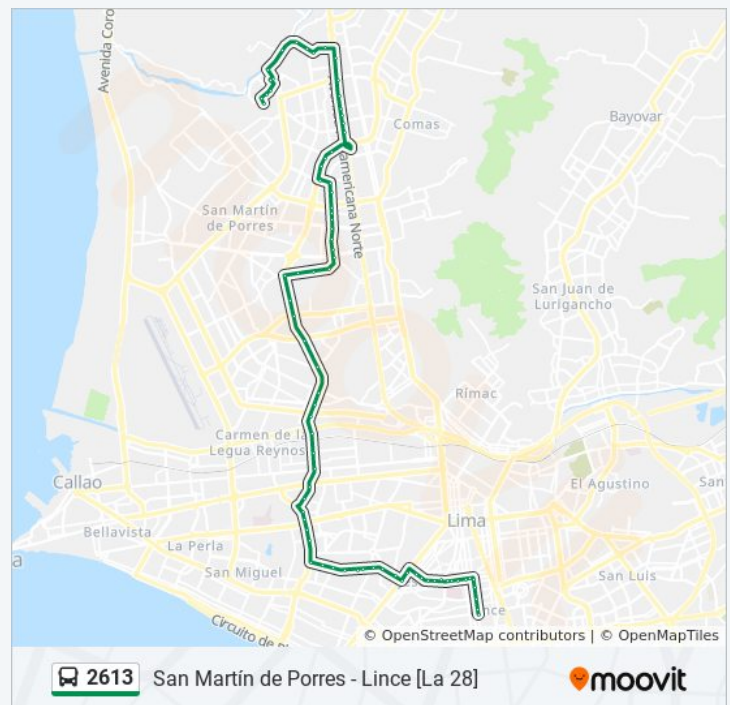

## Sentido: San Diego (S.M.P)

78 paradas

[VER HORARIO DE LA LÍNEA](#)

Pardo De Zela  
Manuel Candamo  
Manuel Segura  
Avenida Petit Thouars, 1241  
Alejandro Tirado  
Arequipa  
Arenales  
Colegio  
Zela  
Salaverry  
Pumacahua  
Pachacútec  
Huáscar  
Parque San José  
Garzón  
Avenida Brasil, 1390  
Bolívar  
Río  
Británico  
Sucre  
Córdova  
Avenida Simón Bolívar, 1110  
Ramón Pizarro  
Avenida Simón Bolívar, 1682  
La Luz  
Avenida Simón Bolívar, 2240  
Santa Teodosia  
San Marcos  
San Marcos Puerta 2

## Horario de la línea 2613 de autobús

San Diego (S.M.P) Horario de ruta:

lunes	5:00 - 21:56
martes	5:00 - 21:56
miércoles	5:00 - 21:56
jueves	5:00 - 21:56
viernes	5:00 - 21:56
sábado	5:00 - 21:56
domingo	5:00 - 21:56

## Información de la línea 2613 de autobús

**Dirección:** San Diego (S.M.P)

**Paradas:** 78

**Duración del viaje:** 74 min

**Resumen de la línea:**

San Marcos Puerta 03

Unidad Vecinal

Colonial