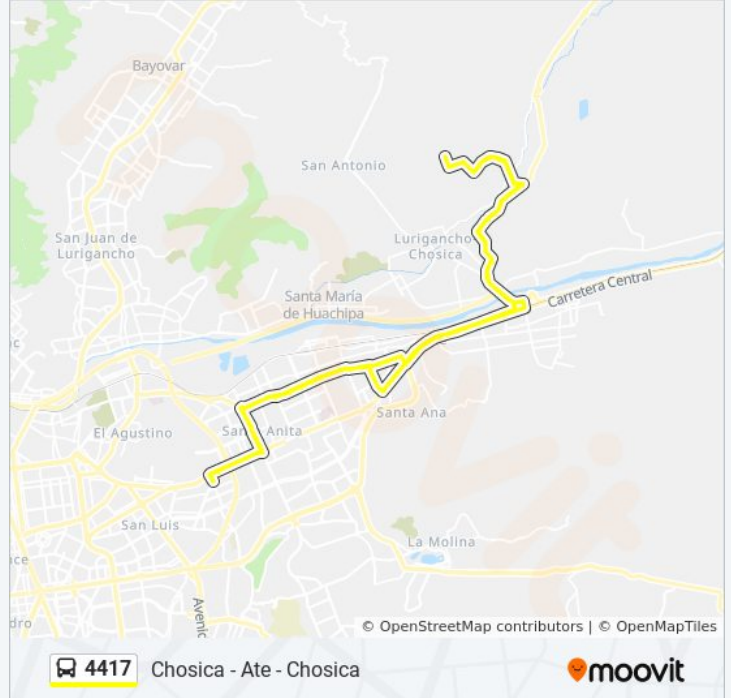

Calle Los Cipreses

Pasaje G 110

Calle Santa Rosa

Paraíso

Avenida Chosica

Avenida Chosica

Avenida Chosica, 36

Avenida Chosica, 36

Carretera Central, 6647

Tagore

Ceres

Carretera Central X Río Corriente

Los Ángeles

Soldadura

Soldadura

Cesar Vallejo

Avenida Cesar Vallejo, 399

Avenida Rio Perene, 641

Avenida Rio Perene, 793

Calle La Minka

Metropolitana, 352

Metropolitana

Avenida De La Cultura, 1100

San Pablo

Avenida Los Ruiseñores, 583

Óvalo Santa Anita

Frutales

Mall

Entrada

Indumotora

Avenida Nicolás De Ayllón, 2466

Avenida Nicolás Ayllón, 2598