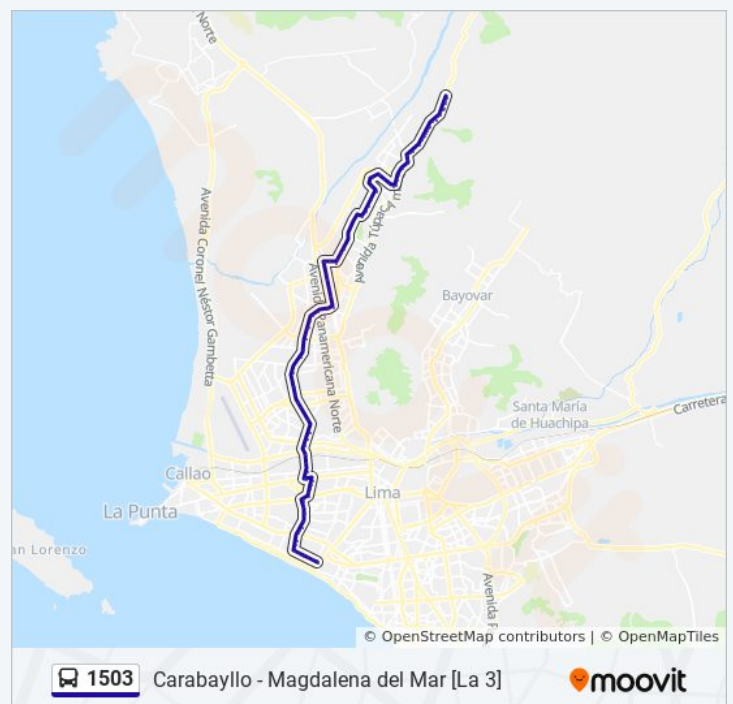

Norte Sur

Nuevo Milenio

Los Sauces

Santa María

Avenida Santa Maria, 296

Av. Sta. María - Av. Perimetrica

Óvalo

Calle 30

Horario de la línea 1503 de autobús

Villa Club (Carabayllo) - Sucre (Magdalena Del Mar)

Horario de ruta:

lunes	04:00 - 22:00
martes	04:00 - 22:00
miércoles	04:00 - 22:00
jueves	04:00 - 22:00
viernes	06:00 - 18:40
sábado	05:00 - 21:30
domingo	06:00 - 18:40

Información de la línea 1503 de autobús

Dirección: Villa Club (Carabayllo) - Sucre (Magdalena Del Mar)

Paradas: 89

Duración del viaje: 100 min

Resumen de la línea:

Chimpu Ocllo

Avenida Universitaria, 10713

San Felipe

Los Angeles

Avenida Los Angeles, 519

Metropolitana

Sta. Monica

San Bernardo

San Genaro

Universitaria

Uch