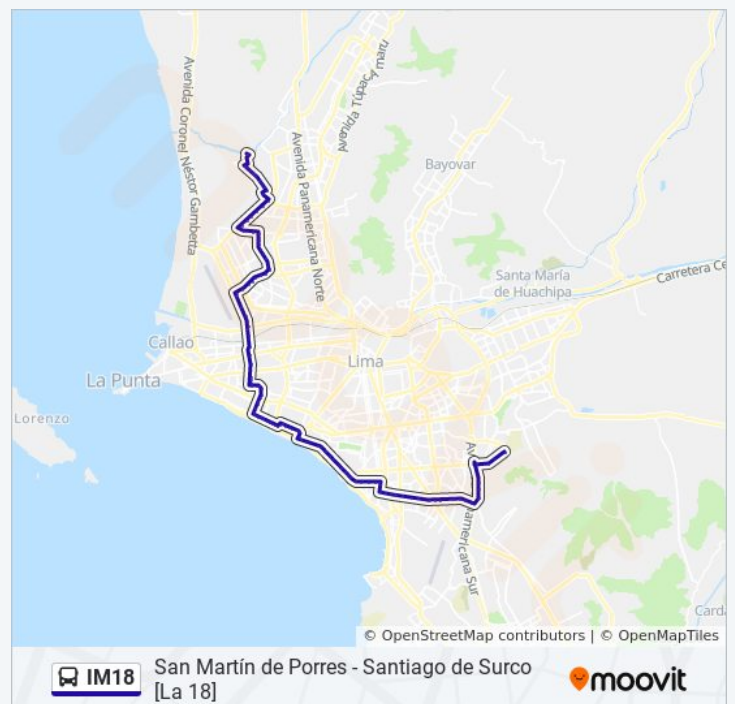

Vía Expresa

La Paz

Tarata

Óvalo De Miraflores

Atahualpa

Independencia

Arica

Horario de la línea IM18 de autobús

Upc (Santiago De Surco) - Chuquitanta (San Martín De Porres) Horario de ruta:

lunes	05:00 - 23:15
martes	05:00 - 23:15
miércoles	05:00 - 23:15
jueves	05:00 - 23:15
viernes	09:00 - 22:30
sábado	05:00 - 23:00
domingo	09:00 - 22:30

Información de la línea IM18 de autobús

Dirección: Upc (Santiago De Surco) - Chuquitanta (San Martín De Porres)

Paradas: 123

Duración del viaje: 109 min

Resumen de la línea:

Julio Ramón Ribeyro

Plaza Centro América