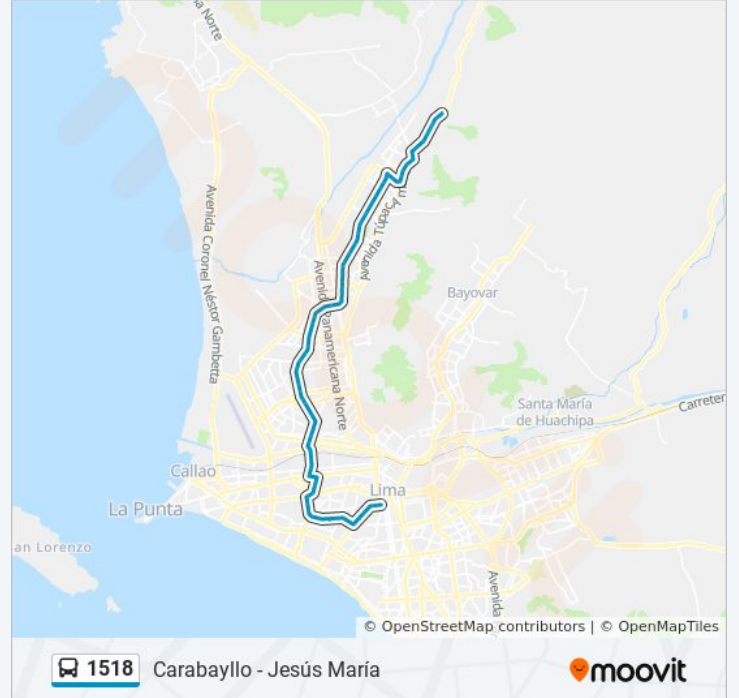

20a, 84

Tupac Amaru, 410

20a, 210

Pacayal

Auxiliar Avenida Túpac Amaru, 3871

Ayacucho

Las Torres

Bustamante & Rivero

Caudivilla

La Flor

Chimpu Oclo

San Martín

Horario de la línea 1518 de autobús

Carabayllo - Jesús María Horario de ruta:

lunes	5:00 - 22:00
martes	5:00 - 22:00
miércoles	5:00 - 22:00
jueves	5:00 - 22:00
viernes	5:00 - 22:00
sábado	5:00 - 22:00
domingo	5:00 - 22:00

Información de la línea 1518 de autobús**Dirección:** Carabayllo - Jesús María**Paradas:** 87**Duración del viaje:** 92 min**Resumen de la línea:**

Mariategui
 Universitaria
 Chimpu Oclo
 Avenida Universitaria, 10713
 San Felipe
 San Carlos
 El Paraiso
 La Alborada
 Los Incas
 Los Incas
 Sangarará
 Parque Sinchi Roca
 Av. Jamaica
 Micaela Bastidas
 Belaúnde
 Bulevar
 G. De La Fuente
 22 De Agosto
 Busano
 Mariátegui
 México
 Parral
 Uch
 Universitaria
 Avenida A
 Sologuren
 Marañon
 Parque Naranjal
 Los Alisos
 Santa Rosa
 Izaguirre
 Antúnez De Mayolo
 Las Torres

La Nueve

Avenida Brasil, 1188

La Doce (Mercado)

Avenida Brasil, 1390

Bolívar

Río

Británico

Sucre