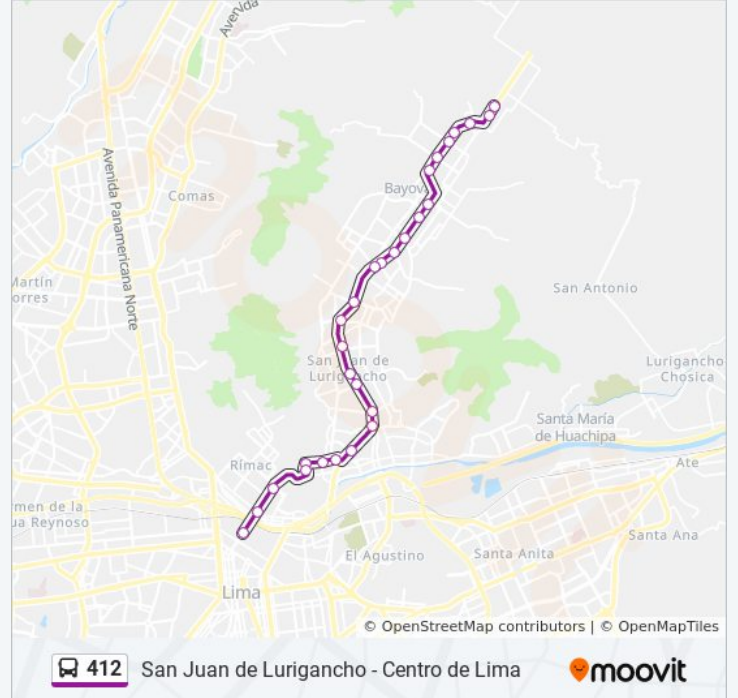

Celima

Pirámide De Sol

Túpac Amaru

Lima

Comisarfa

La Losa

Túnel

Alcázar

Pizarro

Ica

Nicolás De Piérola

Los horarios y mapas de la línea 412 de autobús están disponibles en un PDF en moovitapp.com. Utiliza [Moovit App](https://moovitapp.com) para ver los horarios de los autobuses en vivo, el horario del tren o el horario del metro y las indicaciones paso a paso para todo el transporte público en Lima.

[Acerca de Moovit](#) • [Soluciones MaaS](#) • [Países incluidos](#) • [Comunidad de Moovitors](#)

© 2023 Moovit - Todos los derechos reservados

Mira los tiempos de llegada en tiempo real