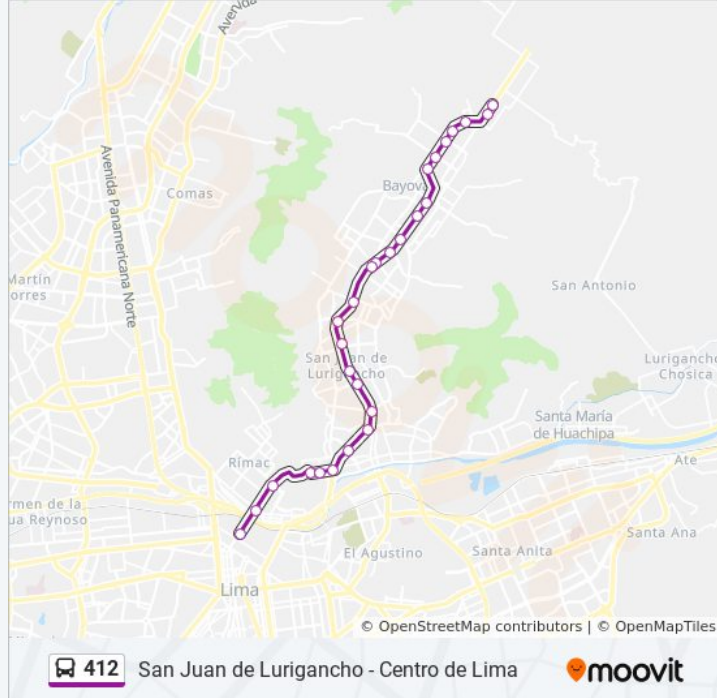

Sentido: Av. Nicolás De Piérola (Centro De Lima) - San Juan De Lurigancho (Wiese)

28 paradas

[VER HORARIO DE LA LÍNEA](#)

Moquegua

Ica

Pizarro

Alcázar

15 De Caja De Agua

Paradas: 28

Duración del viaje: 41 min

Resumen de la línea:

La Quince

Bayóvar

La Cuatro

La Cinco

Mariátegui

8 De Mariscal

Motupe

Montenegro

La Capilla

Sentido: Wiesse (San Juan De Lurigancho) - Av. Nicolás De Piérola (Centro De Lima)

29 paradas

[VER HORARIO DE LA LÍNEA](#)

La Capilla

Santa Rosa

San Martín

La Ocho

Canto Rey

San Carlos

Basadre

Los Postes

La Doce