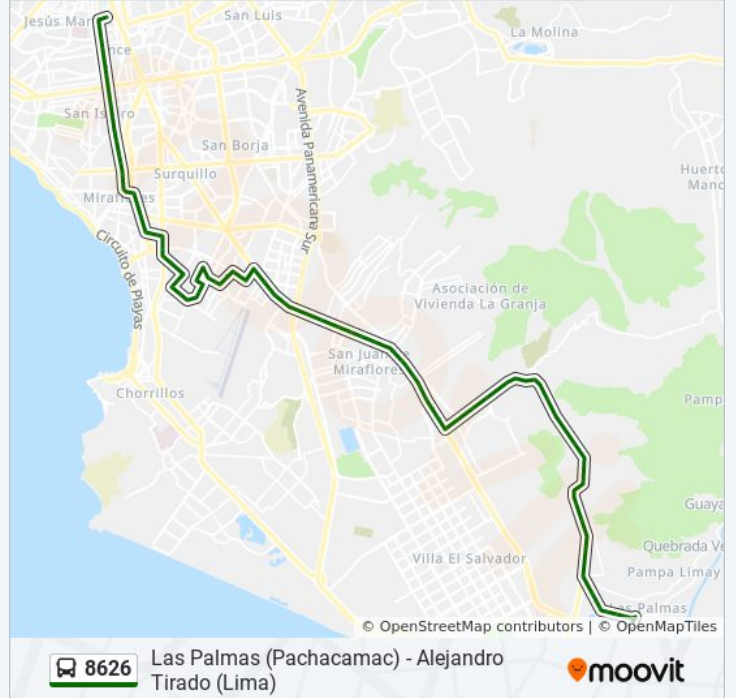

Atocongo

Bolichera

El Sol

Jorge Chávez

Avenida Surco

Doña Rosa

Ayacucho

Avenida Ayacucho, 387

Plaza Vea Ayacucho

Jr Doña Delmira, 227

Los Vicus

Las Uvas

Cementerio De Surco

Jr. San Pedrito

Jr. Corbeta La Unión

Jorge Chávez

Mercado Jorge Chavez

Plaza Butters

Avenida Lima, 1194

Catalino Miranda

El Sol

Catalino Miranda Con Paseo De La República

Avenida República De Panamá, 6901

28 De Julio

Ramón Ribeyro

Xxxx

Av. Paseo De La República (Parque Reducto)

Diez Canseco

Puente Ricardo Palma

Óvalo De Miraflores

Sentido: Parque Kennedy (Miraflores) - José Gálvez (Villa María Del Triunfo)

69 paradas