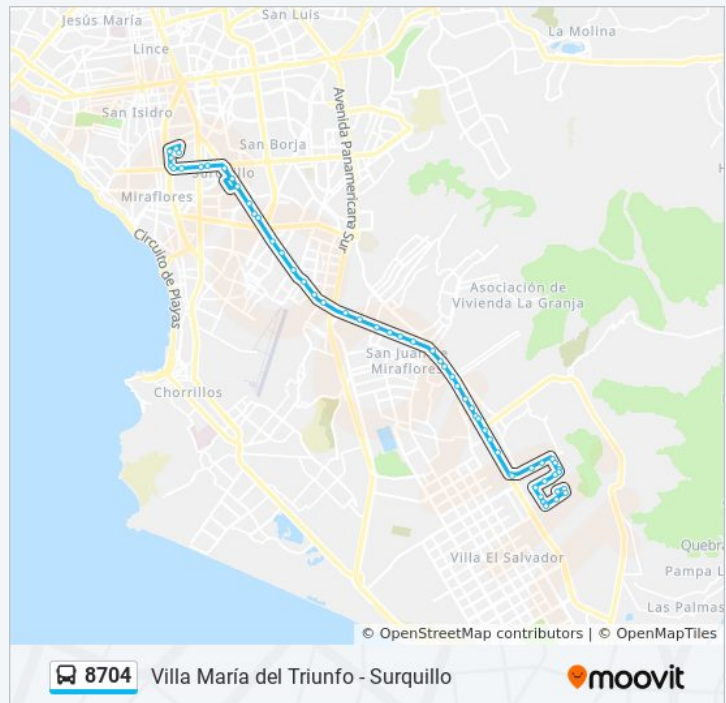

Pesquero De V.M.T

Estacion

Horario de la línea 8704 de autobús

V.M.T. - Surquillo Horario de ruta:

lunes	5:00 - 23:30
martes	5:00 - 23:30
miércoles	5:00 - 23:30
jueves	5:00 - 23:30
viernes	5:00 - 23:30
sábado	5:00 - 23:30
domingo	5:00 - 23:30

Información de la línea 8704 de autobús

Dirección: V.M.T. - Surquillo

Paradas: 58

Duración del viaje: 51 min

Resumen de la línea:

Elektra

Lirios

Orquídeas

Estación María Auxiliadora

Los Heroes

Estacion San Juan

Sedapal

Ciudad

El Pozo

Atocongo

Bolichera