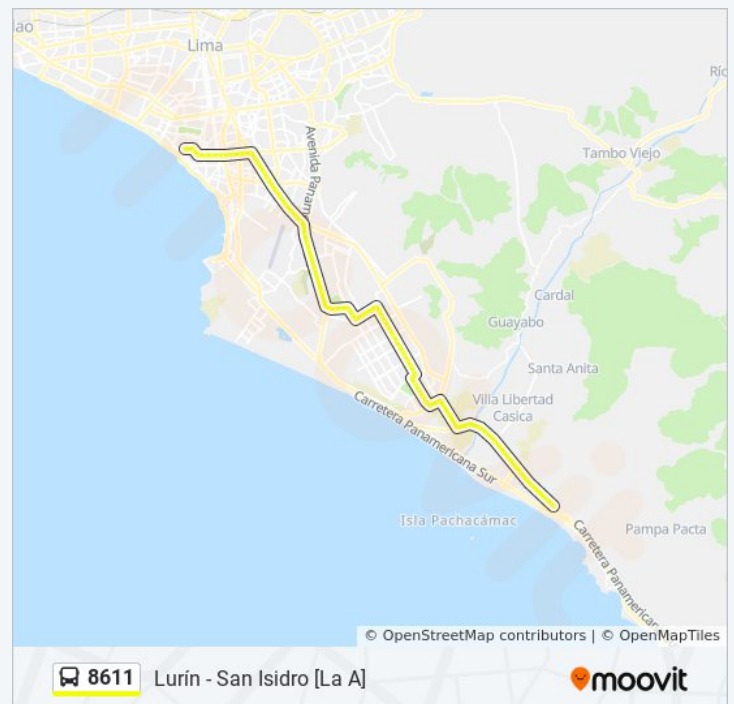

### Información de la línea 8611 de autobús

**Dirección:** Parque Mora (Miraflores) - Olaya (Lurín)

**Paradas:** 76

**Duración del viaje:** 82 min

**Resumen de la línea:**

Álamos

Revolución

Central