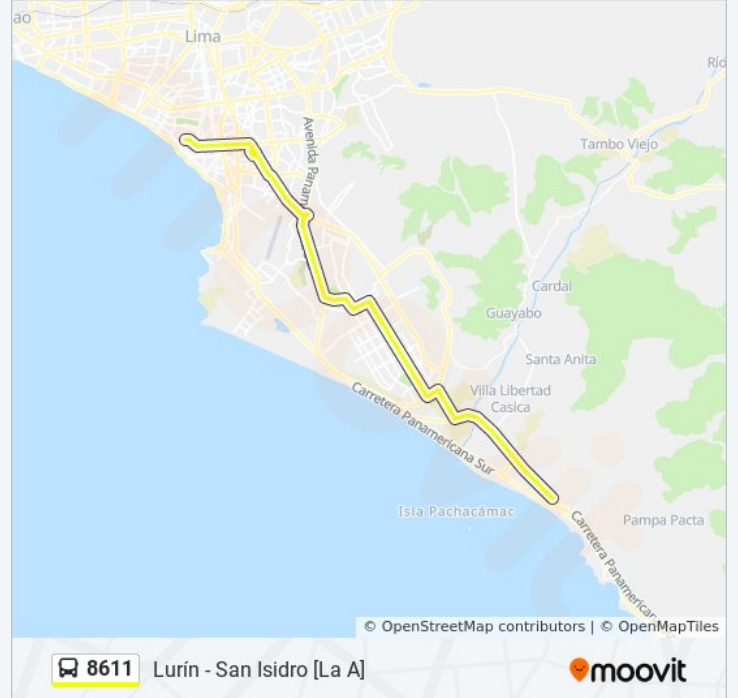

Cocharcas

Orquideas

América

Electro Peru

Humamarca

Alipio Ponce

Carretera Panamericana Sur

Amauta  
Sedapal  
Próceres  
Atocongo  
Bolichera  
El Sol  
Jorge Chávez  
Avenida Surco  
Ayacucho  
Grifo  
El Sauce  
Laurel Rosa  
Villarán  
Roca Y Boloña  
Polideportivo Carlos A. Moscoso  
Open Plaza Angamos  
San Felipe  
Republica De Panama  
Dante Alcócer  
Paseo De La República  
Belisario Suarez  
Arequipa  
General Borgoño  
Comandante Espinar  
Avenida Santa Cruz  
Cochrane  
Avenida Angamos Oeste, 1678

**Sentido: Parque Mora (Miraflores) - Olaya (Lurín)**

76 paradas

[VER HORARIO DE LA LÍNEA](#)

Angamos Oeste