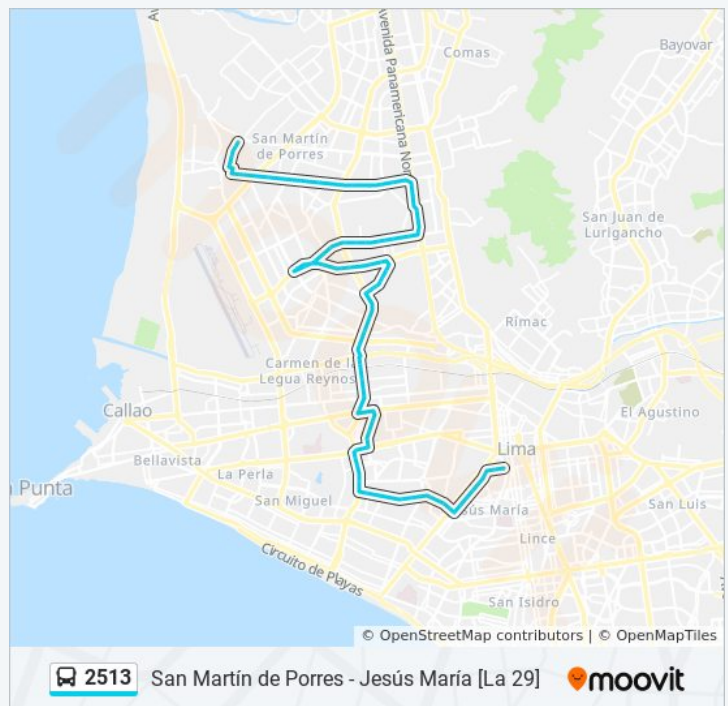

viernes	6:00 - 20:00
sábado	6:00 - 20:00
domingo	6:00 - 20:00

Información de la línea 2513 de autobús

Dirección: San Martín De Porres - Jesús María

Paradas: 82

Duración del viaje: 78 min

Resumen de la línea: