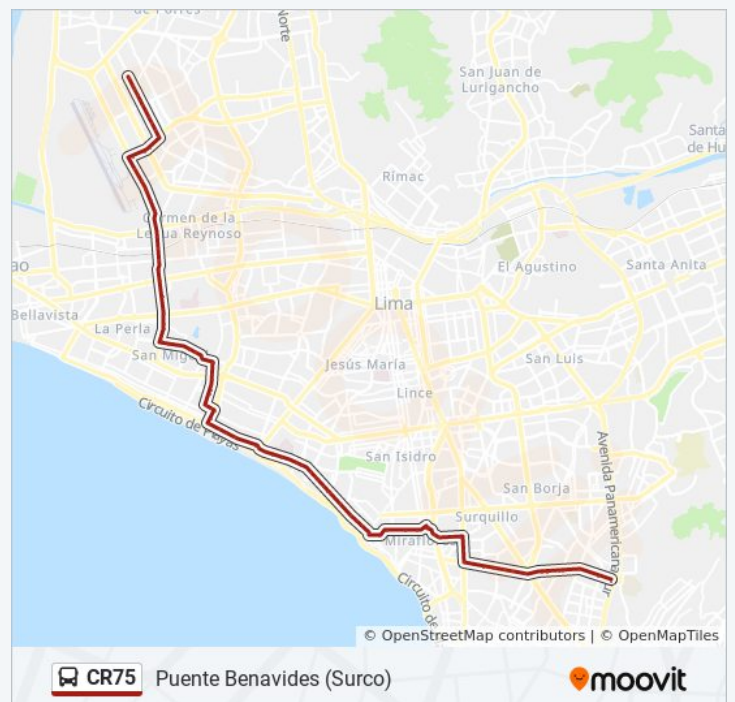

Universitaria

Miramar

Villavicencio

Lima

Avenida José De La Riva Agüero, 234

Cuzco

Ayacucho

Avenida José De La Riva Agüero, 434

### Horario de la línea CR75 de autobús

Puente Benavides (Surco) Horario de ruta:

lunes	5:00 - 22:00
martes	5:00 - 22:00
miércoles	5:00 - 22:00
jueves	5:00 - 22:00
viernes	5:00 - 22:00
sábado	5:00 - 22:00
domingo	5:00 - 22:00

### Información de la línea CR75 de autobús

**Dirección:** Puente Benavides (Surco)

**Paradas:** 91

**Duración del viaje:** 72 min

**Resumen de la línea:**

San José

Venezuela

Pio XII

Riva Agüero

La Marina

Avenida José De La Riva Agüero, 560

Avenida José De La Riva Agüero, 454

Avenida José De La Riva Agüero, 415

Avenida José De La Riva Agüero 299

Avenida José De La Riva Agüero, 156

Av. Lima X De La Fuente