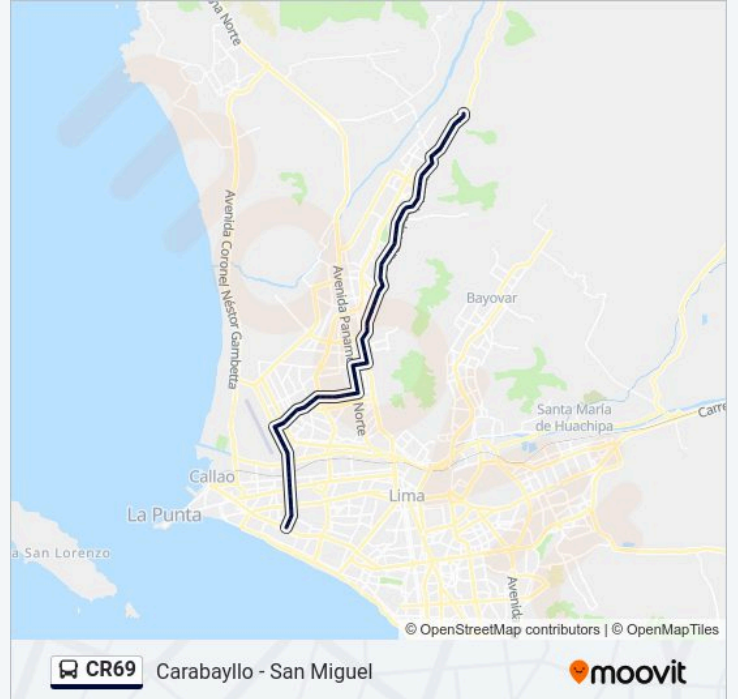

Santa Isabel

San Felipe

San Carlos

Hospital De Collique

Fe Y Alegría

Grifo Año Nuevo

Sangará

Miguel Grau

Avenida Túpac Amaru, 4397

Jamaica

Metro Comas

La Pascana

Mariano Melgar

Cesar Vallejos

Mercado Chacra Cerro

San Martín

Belaúnde

Ingenieria

Bolognesi

Banco De La Nacion

Reniec

Puno

España

Correo

Mega 80

Politécnico

La Merced

La Cincuenta

Avenida Gerardo Unger, 4347

Tupac Amaru X Izaguirre

Izaguirre / Industrial

Metro