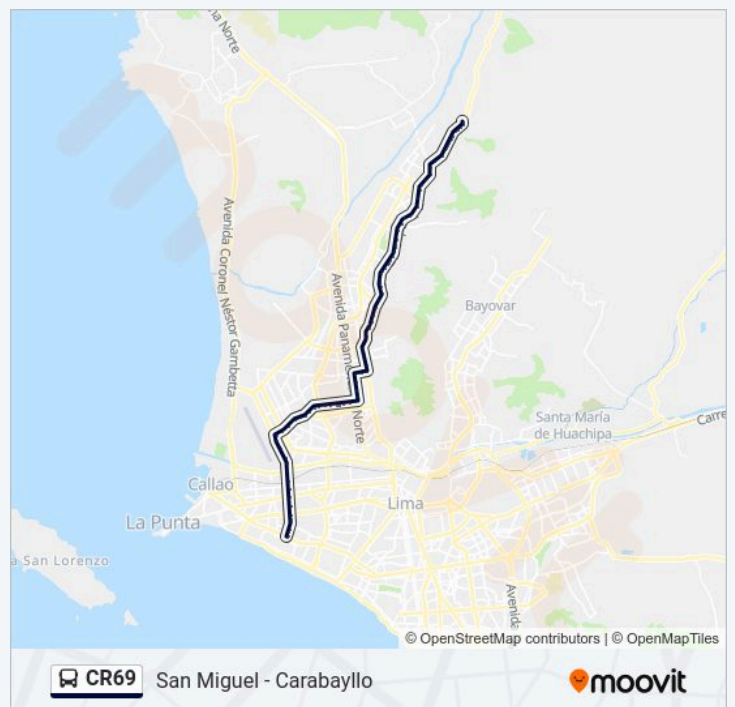

Argentina

Entrada

Virgen Carmen De La Legua

Quilca

Monark

Lima Cargo

Vía Expresa Elmer Faucett, 2761

Tomás Valle

Cruce

Santa Rosa

Grifo

**Horario de la línea CR69 de autobús**

San Miguel - Carabaylo Horario de ruta:

lunes	05:30 - 22:30
martes	05:30 - 22:30
miércoles	05:30 - 22:30
jueves	05:30 - 22:30
viernes	05:30 - 22:30
sábado	05:30 - 22:30
domingo	05:30 - 22:30

**Información de la línea CR69 de autobús**

**Dirección:** San Miguel - Carabaylo

**Paradas:** 88

**Duración del viaje:** 85 min

**Resumen de la línea:**

Mercado Conzac

Llantas

Trebol