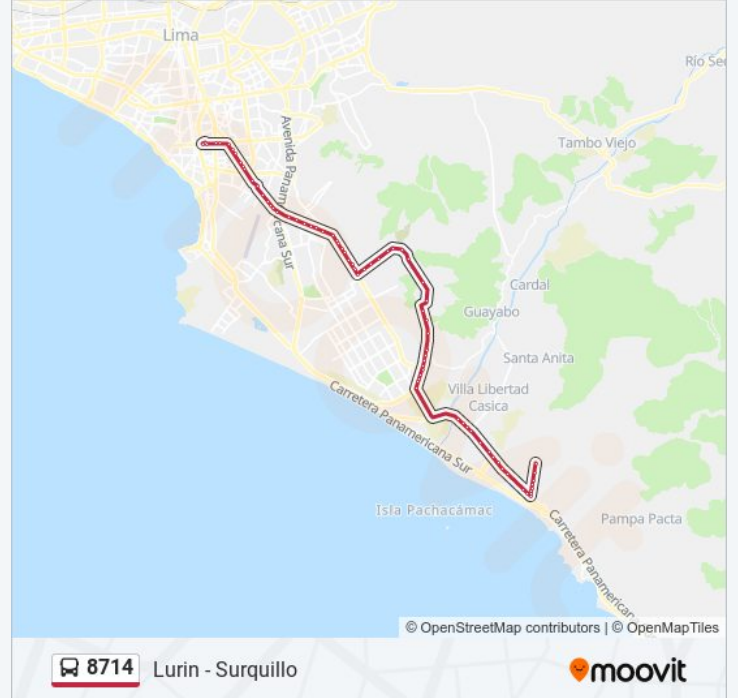

Lima, 15

Lima, 15

Zona Arqueológica

Lima

San Pedro

Arica

Piérola

Ramiro Merino

Avenida 26 De Noviembre, 621

Hospital Kaelin

Av. 26 De Noviembre X Av. Pachacutec

Minsa

9 De Diciembre

Avenida Pachacutec, 3149

Pesquero De V.M.T

Estacion

Elektra

Lirios

Orquídeas

Estación María Auxiliadora

Los Heroes

Estacion San Juan

Sedapal

Ciudad

El Pozo

Atocongo

Bolichera

El Sol

Avenida Santiago De Surco, 4703

Jorge Chávez

Avenida Surco

Ayacucho