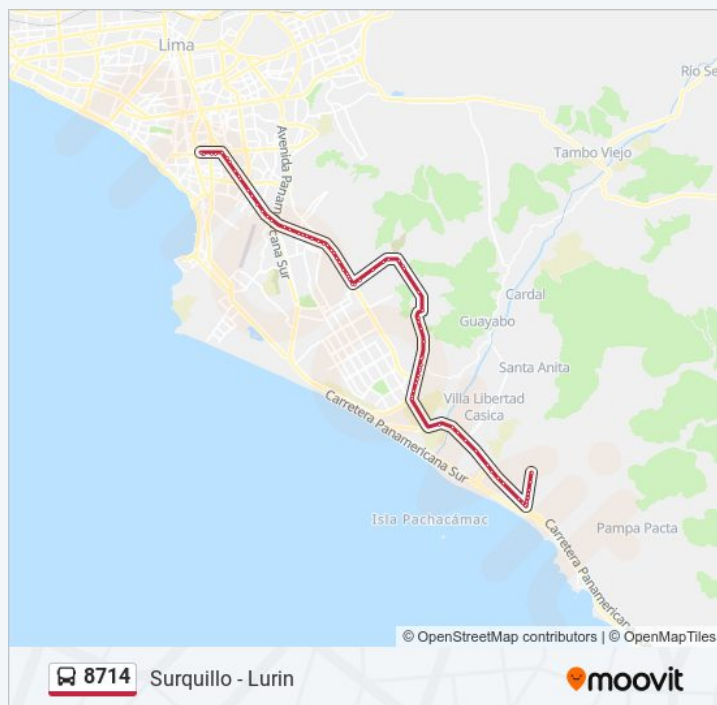

Hospital Kaelin

domingo

06:00 - 23:00

Información de la línea 8714 de autobús

Dirección: Surquillo - Lurin

Paradas: 79

Duración del viaje: 88 min

Resumen de la línea: