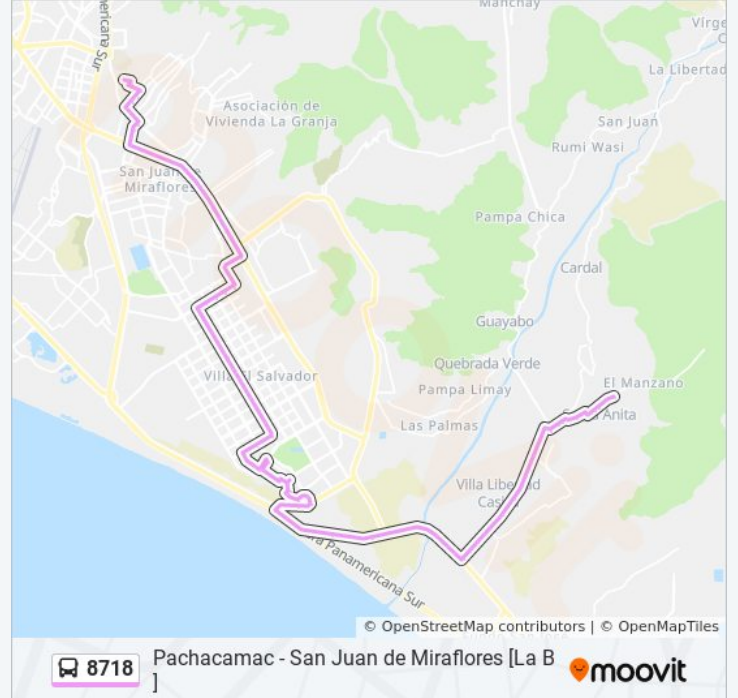

Puesto De Salud Edilberto Ramos

Avenida Circunvalación

Capilla Virgen De La Merced

Universitaria V.E.S

Universitaria Ves

200 Millas

Principal

María Elena Moyano

Ruta C 15

Talara

Talara, 1016

Talara, 150

Avenida Micaela Bastidas

José Olaya

Avenida Micaela Bastidas

Mariategui

Avenida Micaela Bastidas

3 De Octubre

Avenida Micaela Bastidas

Bolivar

Avenida Micaela Bastidas

César Vallejo

Avenida Micaela Bastidas, 2012

Jorge Chávez