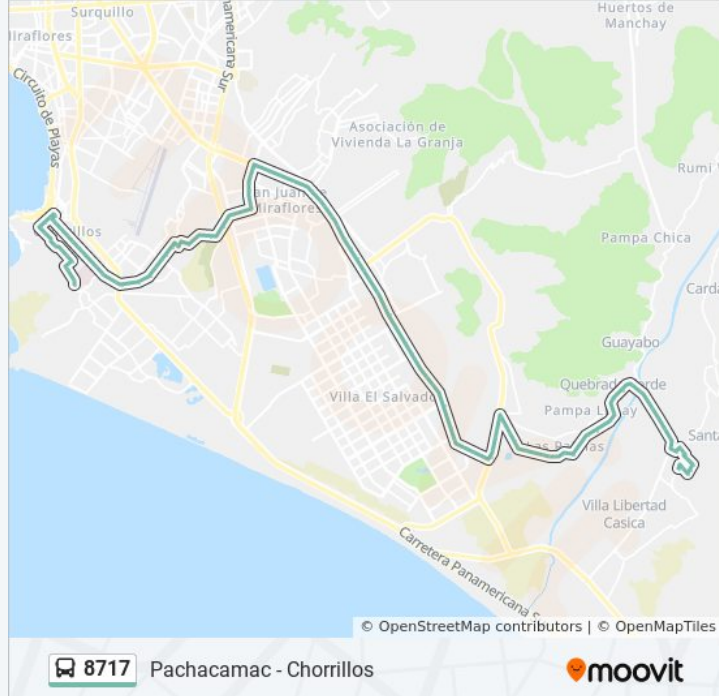

Balta

Curva José Gálvez

Calle 2 35

200 Millas

Paradero La G

Mariategui

Avenida Pachacutec, 7109

Avenida Pachacutec, 1096

Avenida Pachacutec, 6091

Avenida Pachacutec, 6083

Avenida Pachacutec, 5843

Avenida Pachacutec, 5469

Senati

Avenida Pachacutec, 4030

Paradero Pumacahua

Curva / Real Plaza V.M.T.