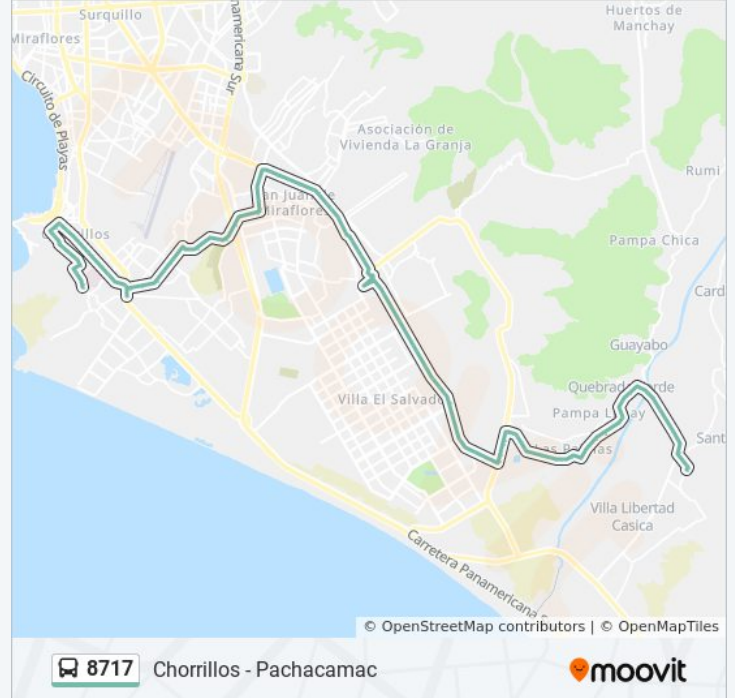

Puente Alipio

C.T

Lizardo Montero

San Juan De Miraflores, 888

Guillermo Billinghamurst

Joaquín Bernal

San Juan / Los Héroes

José María Seguin

Estación Villa María

María Parado De Bellido

Pesquero De Vmt

José Pardo

Minsa

26 De Noviembre

Entrada De Villa El Salvador

Avenida Pachacutec, 4267

Senati

Avenida Pachacutec, 5761

Pachacutec, 208

Avenida Pachacutec, 6091

Avenida Pachacutec, 1096

Pachacutec

Mariategui

200 Millas