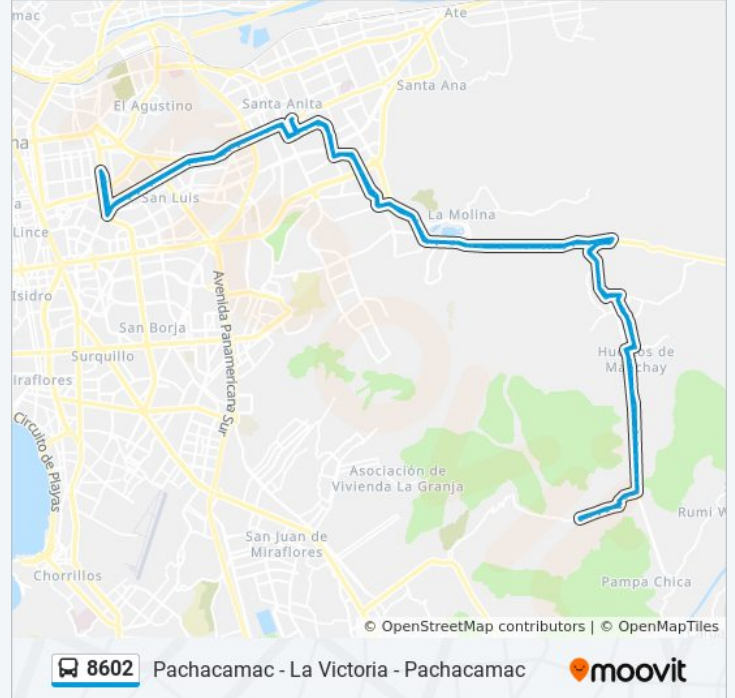

Dirección: Pachacamac - La Victoria - Pachacamac

Paradas: 138

Duración del viaje: 155 min

Resumen de la línea:

Avenida Almirante Miguel Grau

Av. Manchay

Unnamed Road

Los Naranjos Oeste

La Punta

Mónaco

El Sol

La Chalana, 550

Rinconada Del Lago

Laguna Grande

Quesada

Molicentro - Ricardo Elías

Belair, 120

Bello Horizonte, 235

Escuela Superior De Guerra Aérea

Flora Tristán

Avenida Flora Tristan, 310

Asuncion, 388

Avenida Javier Prado Este, 6900

Avenida Flora Tristan, 970

Italia

Avenida Aviación, 1070

Estación Arriola

Óvalo Arriola

Río Chincha

Avenida Nicolás Arriola, 2092

Rosa Toro

Clínica San Juan De Dios