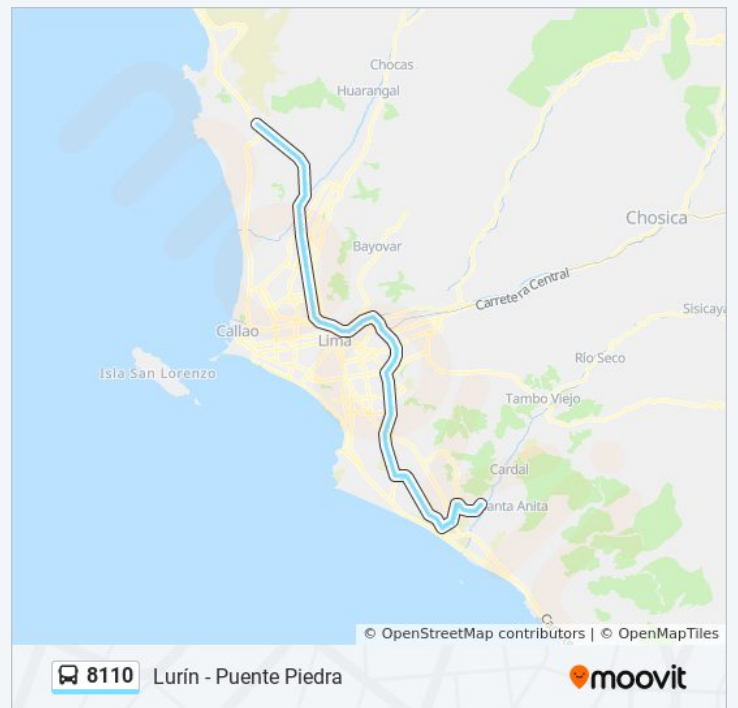

Utp

Cesar Vallejo

Yanbal

Villasol

Tres Postes

Tres Postes

Marañón

Delta

Purina

Izaguirre

Mega Plaza

Senati

Pilas

Plaza Norte

Panamericana Norte

Santa Mercedes

Santa Carmela

Cayetano

Puente Control

Panamericana Norte

Positos

Caquetá

Vía Evitamiento

Acho