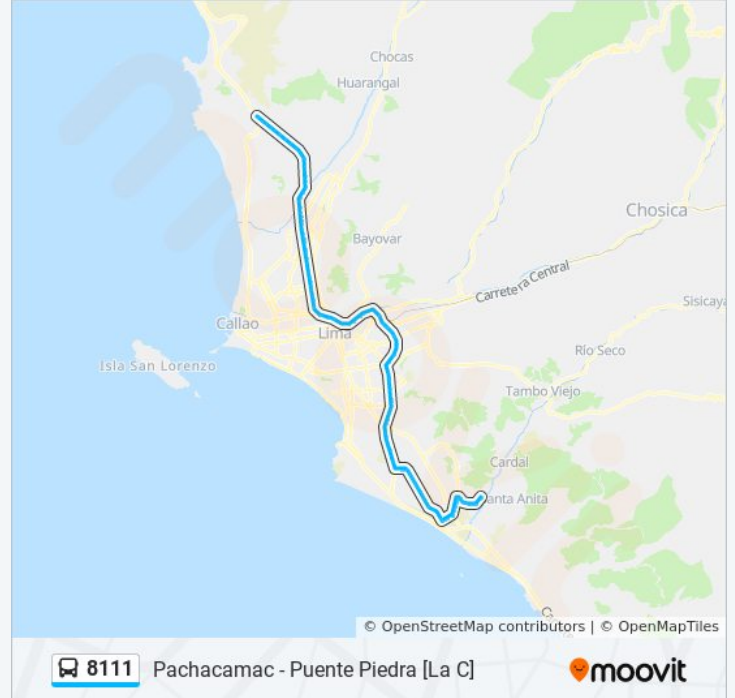

San Martin

Utp

Cesar Vallejo

Yanbal

Villasol

Tres Postes

Tres Postes

Marañón

Delta

Purina

Izaguirre

Mega Plaza

Senati

Pilas

Plaza Norte

Panamericana Norte

Santa Mercedes

Santa Carmela

Cayetano

Puente Control

Panamericana Norte

Positos

Caquetá

Vía Evitamiento

Acho

Mercado De Flores

Panamericana Norte

Primavera

Ramiro Prialé

Atarjea

Avenida 1ro De Mayo, 1803

Salvador