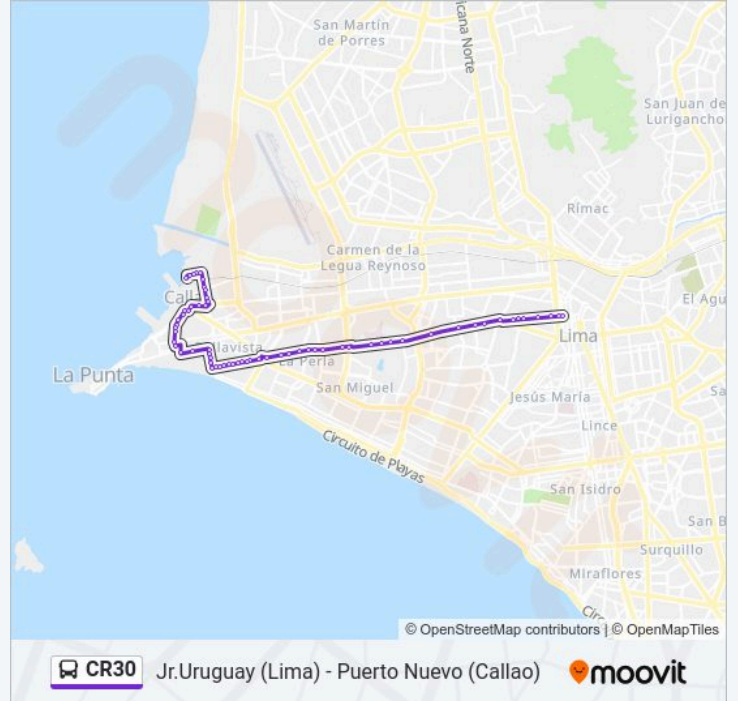

Venezuela / Faucett

Bellavista - Chosicanos

Venezuela X Insurgentes

Paradero Luis Basset

La Boya

Poste Blanco

Paradero Grifo

Cogorno

Venezuela

Sabogal

Grifo

Farmacia

José Gálvez, 1183

José Gálvez, 815

Zarumilla

Grifo

Grau

Bolognesi

Fajardo

Plaza Guardia Chalaca / José Gálvez

Vigil / Albornoz

Vigil / Ancash

Vigil / Loreto

Hospital De Rehabilitación

Jirón Apurimac, 603

Jirón Apurimac, 419

Colón / 2 De Mayo

2 De Mayo X Saenz Peña

Bomberos

Correo

Poder Judicial

Nicolás De Piérola