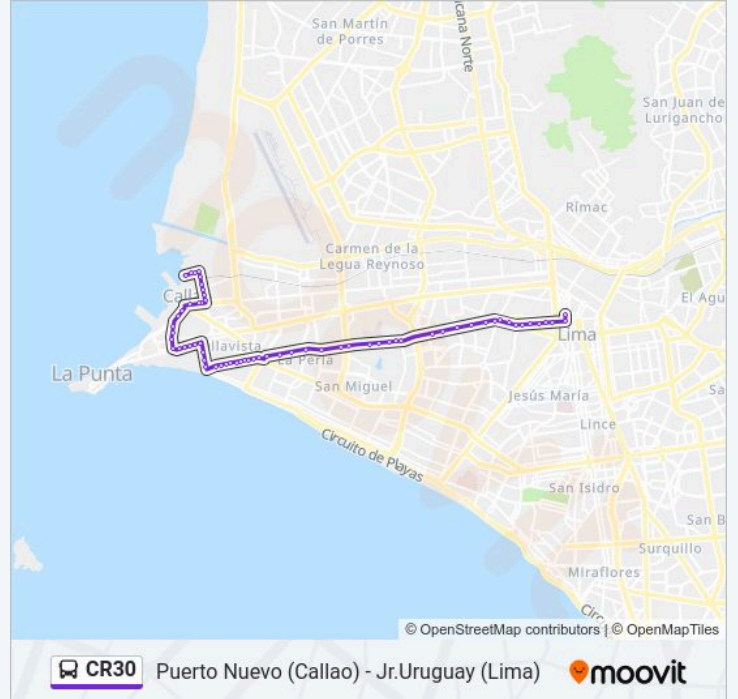

**Información de la línea CR30 de autobús**

**Dirección:** Puerto Nuevo (Callao) - Jr.Uruguay (Lima)

**Paradas:** 64

**Duración del viaje:** 44 min

**Resumen de la línea:**

Miguel Grau X Cochrane

Villar

Avenida Miguel Grau, 1176

La Boya

Venezuela / Insurgentes

Chosicano

Metro - Venezuela

Liceo

Hospital Naval

Estadio

Pando

Riva Agüero

Mercado

Palomino

Elio

Canziani

Avenida Venezuela, 2095

Tingo María

Avenida Arica, 1625

Jirón Washington, 1207

**Sentido: Jr.Uruguay (Lima) - Puerto Nuevo (Callao)**

64 paradas

[VER HORARIO DE LA LÍNEA](#)

Washington

Venezuela / Alfonso Ugarte

Metro - Alfonso Ugarte

Jorge Chávez