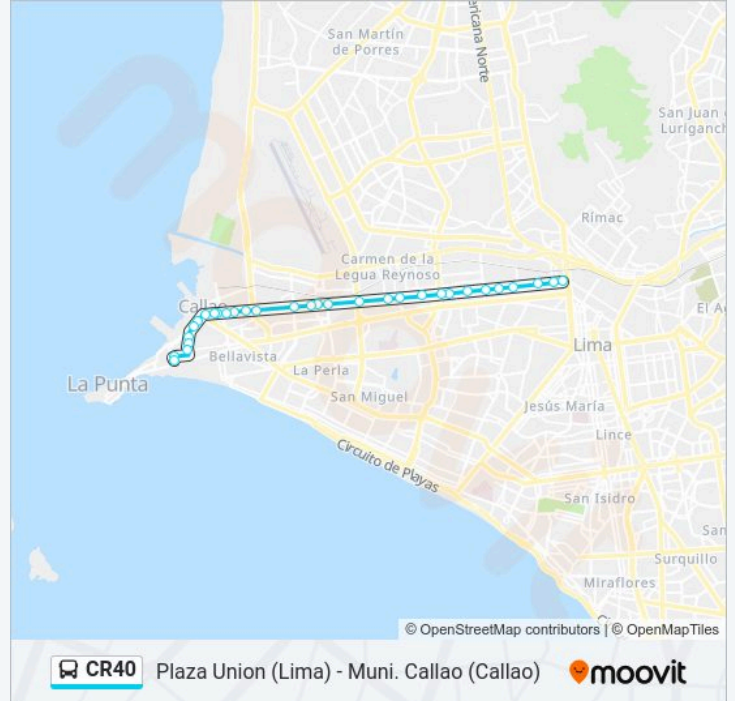

Información de la línea CR40 de autobús

Dirección: Av. Marco Polo (Callao) - Plaza Union (Lima)

Paradas: 32

Duración del viaje: 31 min

Resumen de la línea:

Faucett

Chávez

Avenida Argentina, 5704

Información de la línea CR40 de autobús

Dirección: Plaza Union (Lima) - Muni. Callao (Callao)

Paradas: 31

Duración del viaje: 31 min

Resumen de la línea:

Minka

Juan Pablo II

Óvalo Centenario

Óvalo Centenario

Colegio

Ciudadela

Plaza Fanning

Zepita

Plaza Garibaldi

Miroquesada

Nicolás De Piérola

Correo

Avenida 2 De Mayo, 315

2 De Mayo X Saenz Peña

Colón / Paz Soldán

Municipalidad Del Callao

Los horarios y mapas de la línea CR40 de autobús están disponibles en un PDF en moovitapp.com. Utiliza Moovit App para ver los horarios de los autobuses en vivo, el horario del tren o el horario del metro y las indicaciones paso a paso para todo el transporte público en Lima.