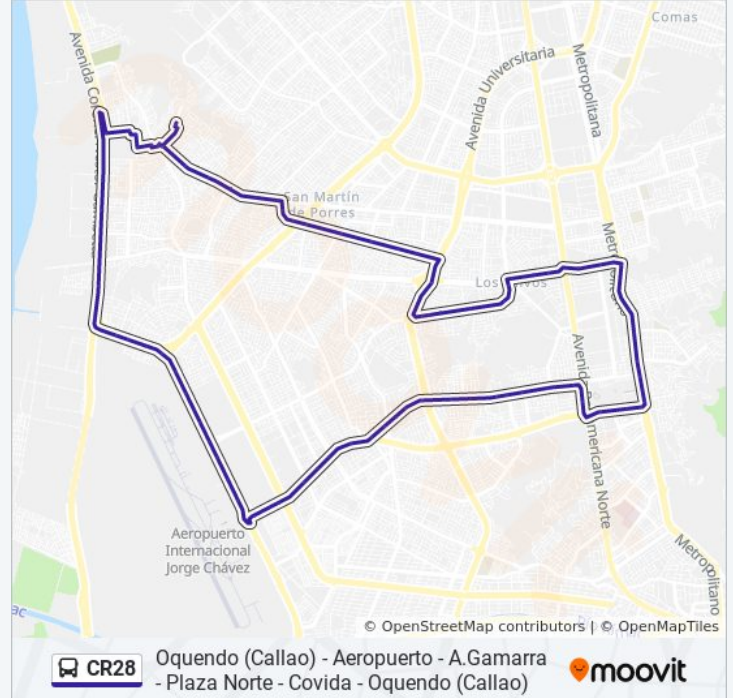

Llantas

Trebol

Pilas

Plaza Norte

Plaza Norte

Mercado Central

Jiron Julio Felipe, 1699

Tupac Amaru, 174

Avenida Tupac Amaru, 460

Tupac Amaru, 592

Tupac Amaru, 11017-11054

Tupac Amaru

Izaguirre

Hiraoka

Izaguirre / Industrial

Metro

Universitaria

Izaguirre

Jade

Calle 9

Calle 3

Avenida B

Santa Rosa

Calle 2